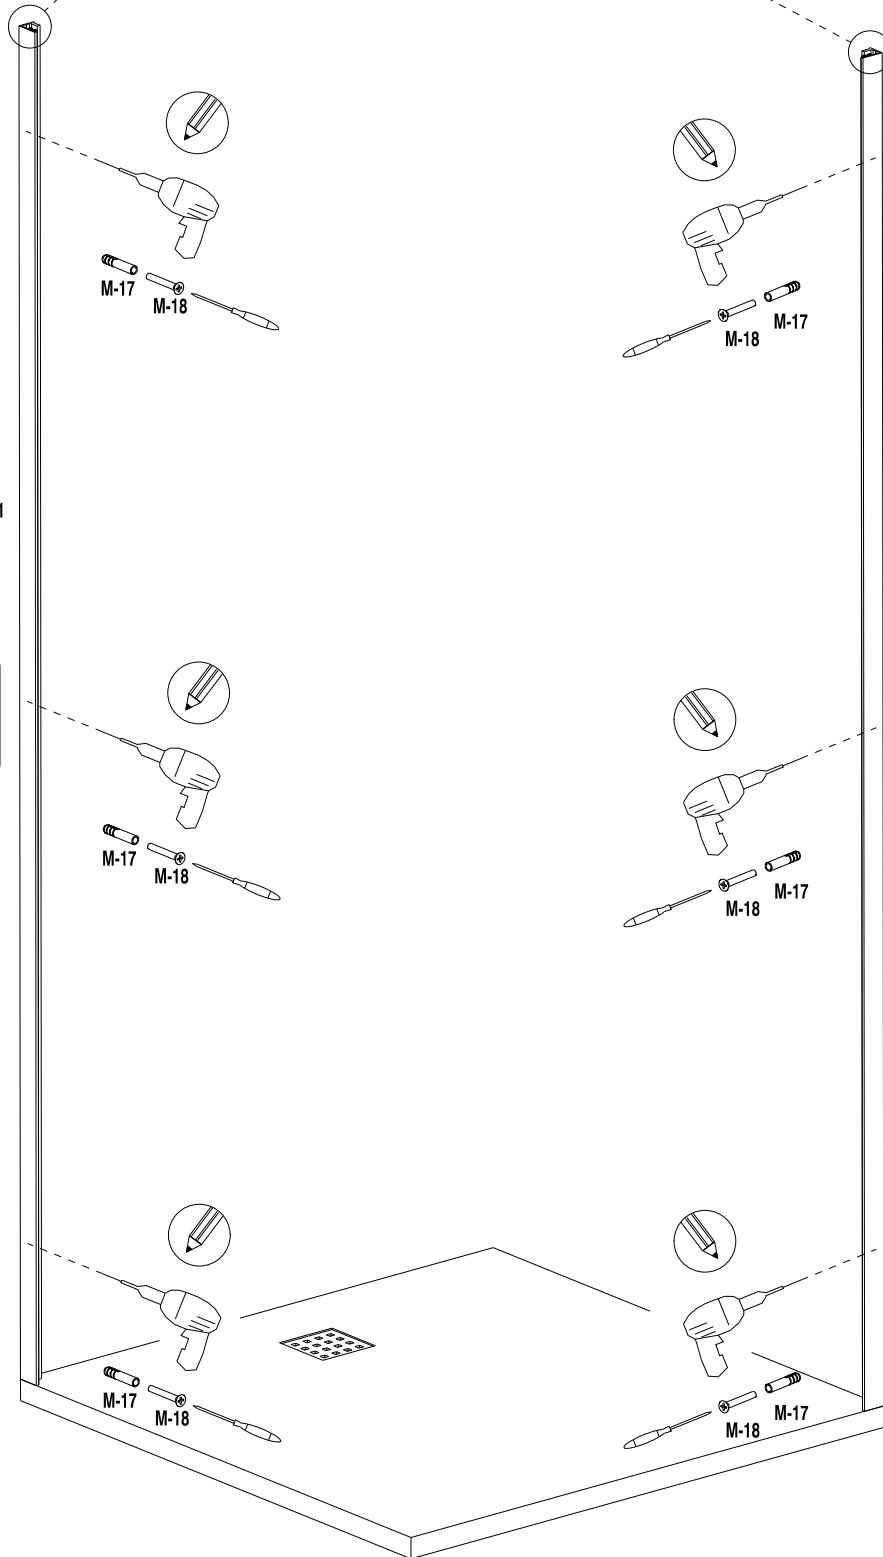

// MAMPARA DE BAÑO // PAROIS DE DOUCHE // SHOWER ENCLOSURE //
// CABINA DOCCIA // DUSCHABTRENNUNG // RESGUARDO DE DUCHE //

FURO B20

M-01		2	M-04		2
M-09		2	M-06		2
M-11		2	M-10		2
M-13		2	M-12		2
M-15		2	M-14		1
M-17	 ●6	10	M-18	 DIN 7982 4,2x32	10
			M-22		2
			M-24		1
			M-32		6