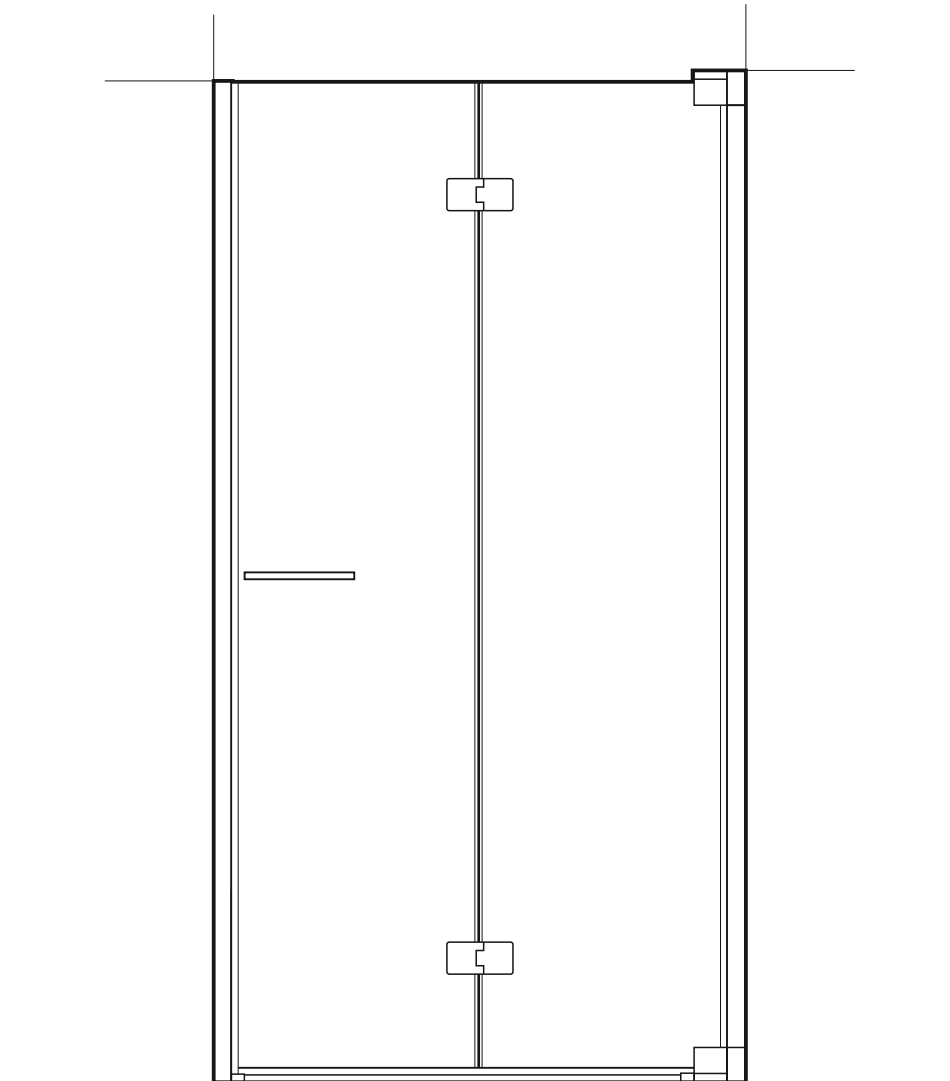

// MAMPARA DE BAÑO // PAROIS DE DOUCHE // SHOWER ENCLOSURE //  
// CABINA DOCCIA // DUSCHABTRENNUNG // RESGUARDO DE DUCHE //

## FURO B28

X 2

**A**

**X 2**

**B**

M-01		1	<b>A</b>	M-02		1
M-03		1		M-04		1
M-05		1		M-06		2
M-07		1		M-08		1
M-09		1		M-10		1
M-11		1		M-12		2
M-13		1		M-14		1
M-15		1		M-16		1
M-17	 DIN 7982 4,2x16	2		M-18		12
M-19		6		M-20	 DIN 7982 4,2x32	6
M-21	 ∅6	6		M-22	 ∅3,5x16	6