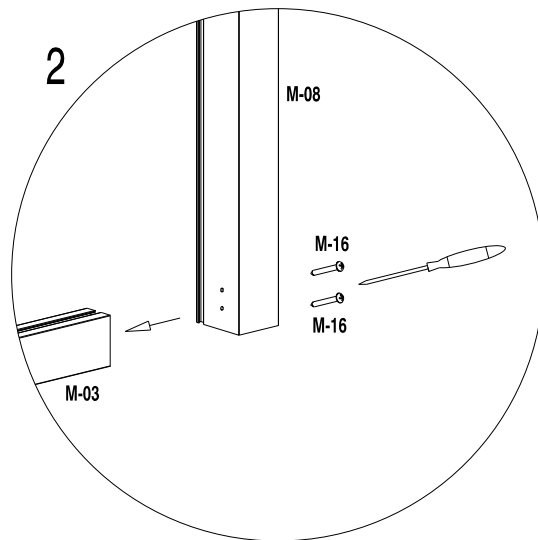

// MAMPARA DE BAÑO // PAROIS DE DOUCHE // SHOWER ENCLOSURE //
// CABINA DOCCIA // DUSCHABTRENNUNG // RESGUARDO DE DUCHE //

SHAWA ONE B10 - Option A
SHAWA ONE B11 - Option B

A SHAWA ONE B10

B SHAWA ONE B11

- M-21  1
- M-23  1
- M-25  6

B

- M-22  1
- M-26  3,5x16 6

A**B**

1

3

2

A

B

1

2

A**B**

A**B**

B

A

B