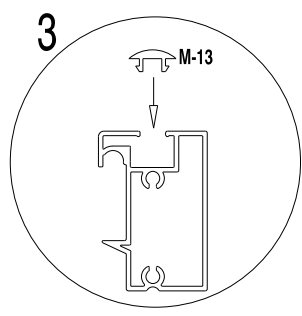

// MAMPARA DE BAÑO // PAROIS DE DOUCHE // SHOWER ENCLOSURE //
// CABINA DOCCIA // DUSCHABTRENNUNG // RESGUARDO DE DUCHE //

SHAWA ONE B10 - Option A
SHAWA ONE B11 - Option B

A SHAWA ONE B10

B SHAWA ONE B11

- M-21  1
- M-23  1
- M-25  6

B

- M-22  1
- M-26  3,5x16 6

A**B**

1

3

2

A

B

1

2

A**B**

A**B**

B

A

B