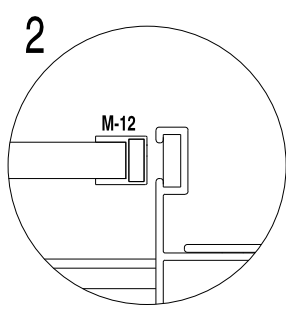

// MAMPARA DE BAÑO // PAROIS DE DOUCHE // SHOWER ENCLOSURE //
// CABINA DOCCIA // DUSCHABTRENNUNG // RESGUARDO DE DUCHE //

SHAWA ONE B10 - Option A
SHAWA ONE B11 - Option B

A SHAWA ONE B10

B SHAWA ONE B11

- M-21  1
- M-23  1
- M-25  6

B

- M-22  1
- M-26  3,5x16 6

A**B**

1

3

2

A

B

1

2

A**B**

A**B**

B

A

B