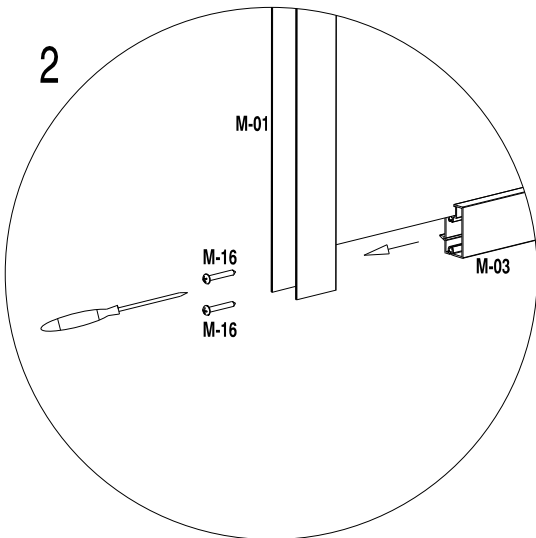

// MAMPARA DE BAÑO // PAROIS DE DOUCHE // SHOWER ENCLOSURE //
// CABINA DOCCIA // DUSCHABTRENNUNG // RESGUARDO DE DUCHE //

SHAWA ONE B10 - Option A
SHAWA ONE B11 - Option B

A SHAWA ONE B10

B SHAWA ONE B11

- M-21  1
- M-23  1
- M-25  6

B

- M-22  1
- M-26  3,5x16 6

A**B**

1

3

2

A

B

1

2

A**B**

A**B**

B

A

B