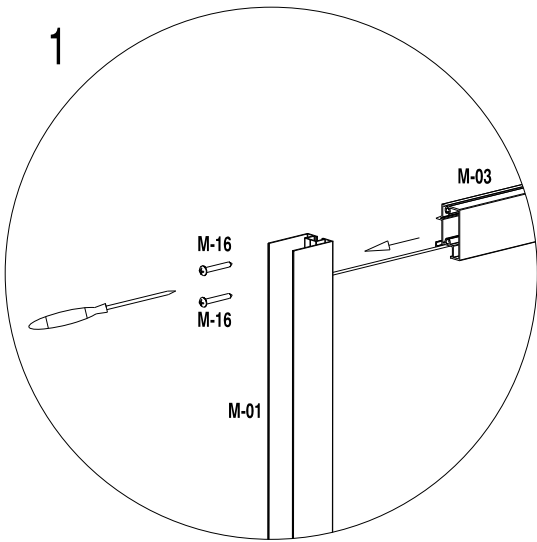

// MAMPARA DE BAÑO // PAROIS DE DOUCHE // SHOWER ENCLOSURE //
// CABINA DOCCIA // DUSCHABTRENNUNG // RESGUARDO DE DUCHE //

SHAWA ONE B10 - Option A
SHAWA ONE B11 - Option B

A SHAWA ONE B10

B SHAWA ONE B11

- M-21  1
- M-23  1
- M-25  6

B

- M-22  1
- M-26  3,5x16 6

A**B**

1

3

2

A

B

1

2

A**B**

A**B**

B

A

B