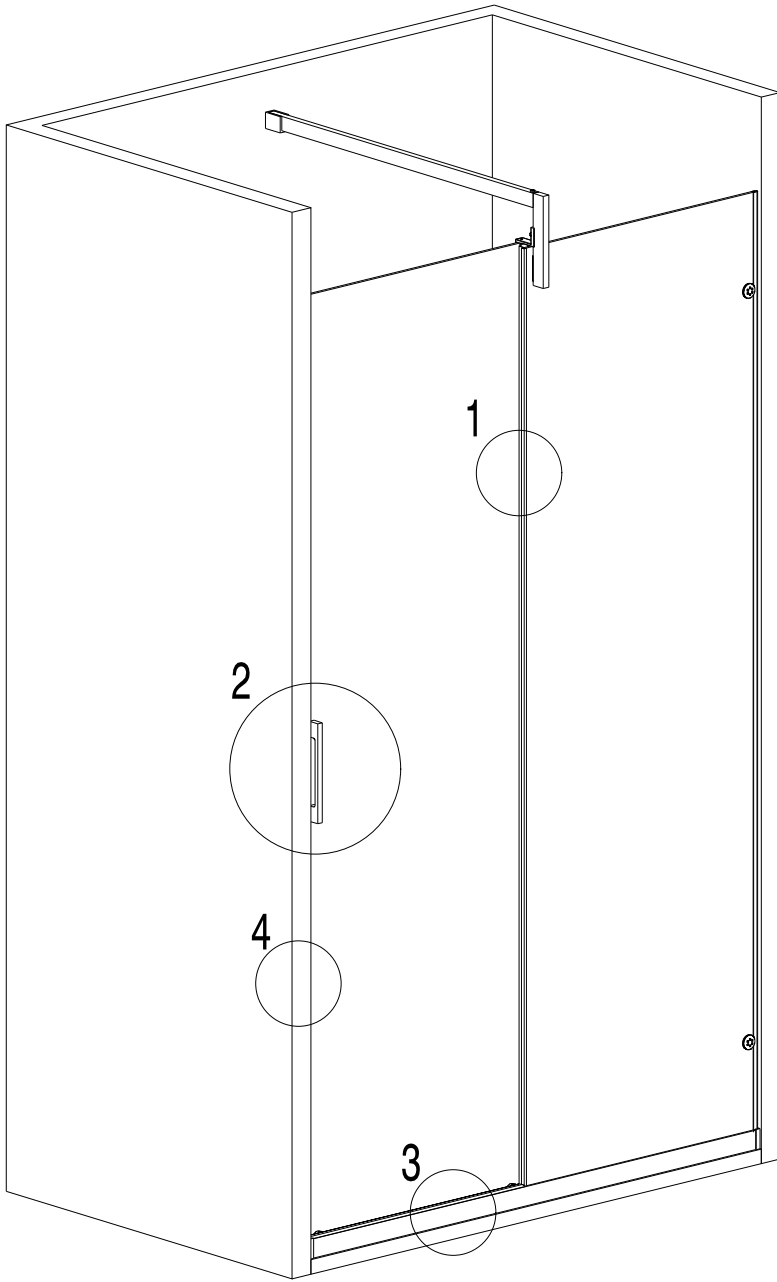

// MAMPARA DE BAÑO // PAROIS DE DOUCHE // SHOWER ENCLOSURE //
// CABINA DOCCIA // DUSCHABTRENNUNG // RESGUARDO DE DUCHE //

SHAWA D24 Side 1

M-01  **2**

M-03  **1**

M-05  **1**

M-07  $\varnothing 6$ **4**

M-06  **1**

M-08  **4**
DIN 7982 4,2x32

M-10  **2**

EUROPEAN SYSTEMS SERVICES
contact@expertbath.com

13

UNE-EN 14428

// MAMPARA DE BAÑO // PAROIS DE DOUCHE // SHOWER
ENCLOSURE // // CABINA DOCCIA // DUSCHABTRENNUNG // RESGUARDO
DE DUCHE //

SHAWA D24 Side 2

M-01		1	M-02		1
M-03		1	M-04		2
M-05		2	M-06		2
M-07		2	M-08		2
M-09		1	M-10		1
M-11		1	M-12		1
M-13		2	M-14		1
M-15		1	M-16	 DIN 7985 5x8	1
M-17	 ∅6	4	M-18	 DIN 7982 4,2x32	4
M-19	 3,5x16	1	M-20		1