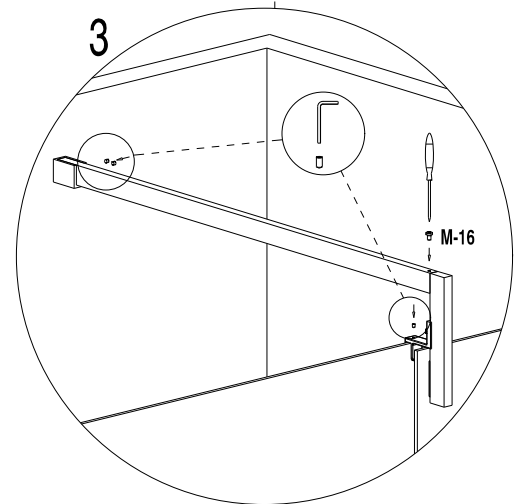

// MAMPARA DE BAÑO // PAROIS DE DOUCHE // SHOWER ENCLOSURE //
// CABINA DOCCIA // DUSCHABTRENNUNG // RESGUARDO DE DUCHE //

SHAWA D24 Side 1

M-01  **2**

M-03  **1**

M-05  **1**

M-07  $\varnothing 6$ **4**

M-06  **1**

SHAWA D24 Side 2

M-01		1	M-02		1
M-03		1	M-04		2
M-05		2	M-06		2
M-07		2	M-08		2
M-09		1	M-10		1
M-11		1	M-12		1
M-13		2	M-14		1
M-15		1	M-16	 DIN 7985 5x8	1
M-17	 ∅6	4	M-18	 DIN 7982 4,2x32	4
M-19	 3,5x16	1	M-20		1