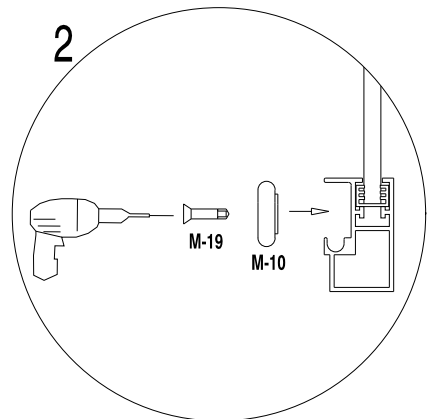

// MAMPARA DE BAÑO // PAROIS DE DOUCHE // SHOWER ENCLOSURE //
// CABINA DOCCIA // DUSCHABTRENNUNG // RESGUARDO DE DUCHE //

SHAWA D24 Side 1

M-01  **2**

M-03  **1**

M-05  **1**

M-07  $\varnothing 6$ **4**

M-06  **1**

M-08  **4**
DIN 7982 4,2x32

M-10  **2**

EUROPEAN SYSTEMS SERVICES
contact@expertbath.com

13

UNE-EN 14428

// MAMPARA DE BAÑO // PAROIS DE DOUCHE // SHOWER
ENCLOSURE // // CABINA DOCCIA // DUSCHABTRENNUNG // RESGUARDO
DE DUCHE //

SHAWA D24 Side 2

M-01		1	M-02		1
M-03		1	M-04		2
M-05		2	M-06		2
M-07		2	M-08		2
M-09		1	M-10		1
M-11		1	M-12		1
M-13		2	M-14		1
M-15		1	M-16	 DIN 7985 5x8	1
M-17	 ∅6	4	M-18	 DIN 7982 4,2x32	4
M-19	 3,5x16	1	M-20		1