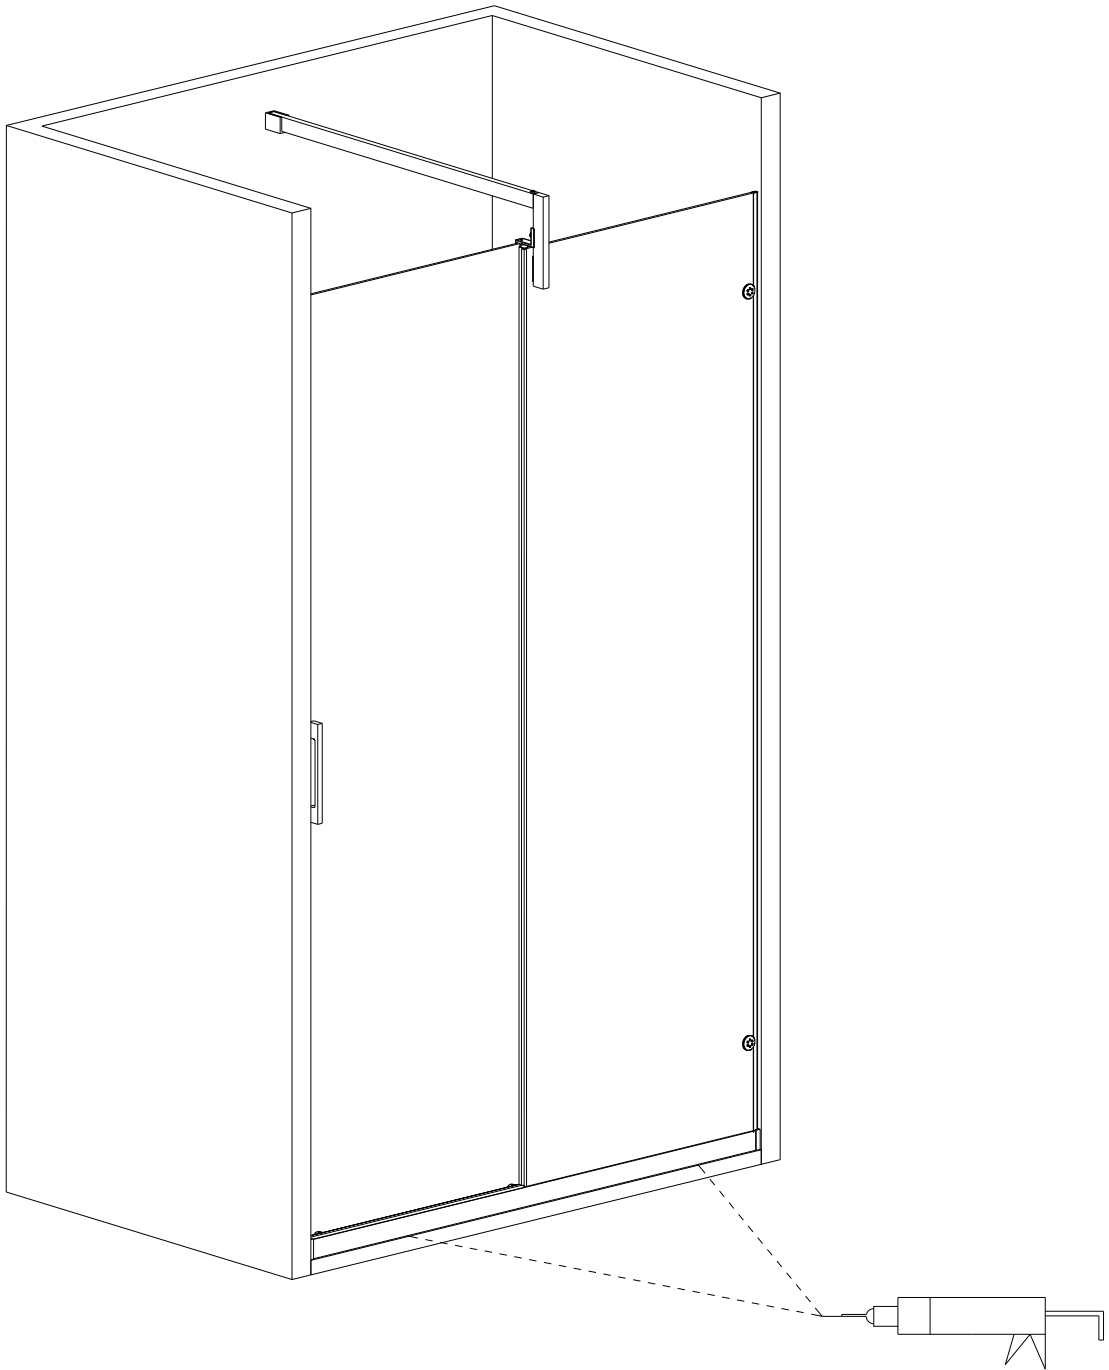

// MAMPARA DE BAÑO // PAROIS DE DOUCHE // SHOWER ENCLOSURE //
// CABINA DOCCIA // DUSCHABTRENNUNG // RESGUARDO DE DUCHE //

SHAWA D24 Side 1

M-01  **2**

M-03  **1**

M-05  **1**

M-07  $\varnothing 6$ **4**

M-06  **1**

SHAWA D24 Side 2

M-01		1	M-02		1
M-03		1	M-04		2
M-05		2	M-06		2
M-07		2	M-08		2
M-09		1	M-10		1
M-11		1	M-12		1
M-13		2	M-14		1
M-15		1	M-16	 DIN 7985 5x8	1
M-17	 ∅6	4	M-18	 DIN 7982 4,2x32	4
M-19	 3,5x16	1	M-20		1