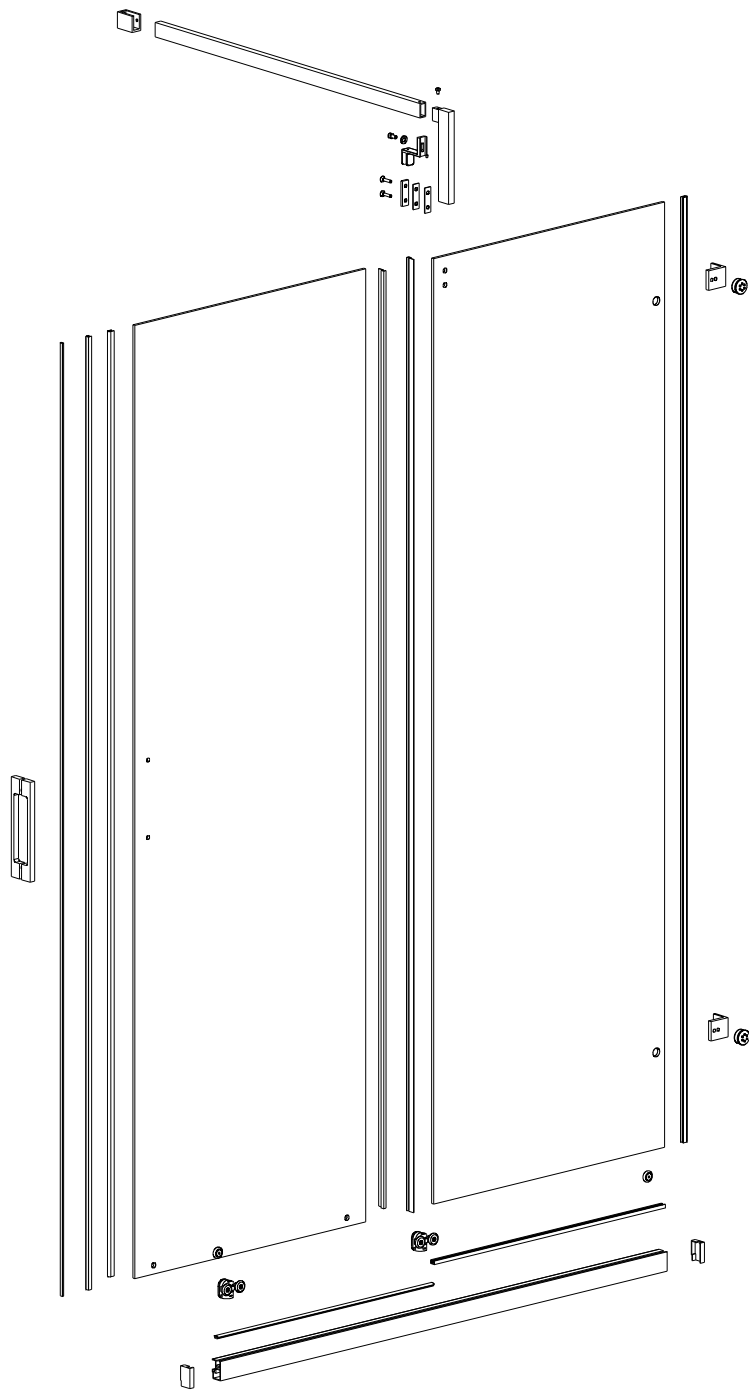

// MAMPARA DE BAÑO // PAROIS DE DOUCHE // SHOWER ENCLOSURE //
// CABINA DOCCIA // DUSCHABTRENNUNG // RESGUARDO DE DUCHE //

SHAWA D24 Side 1

M-01  **2**

M-03  **1**

M-05  **1**

M-07  $\varnothing 6$ **4**

M-06  **1**

M-08  **4**
DIN 7982 4,2x32

M-10  **2**

EUROPEAN SYSTEMS SERVICES
contact@expertbath.com

13

UNE-EN 14428

// MAMPARA DE BAÑO // PAROIS DE DOUCHE // SHOWER
ENCLOSURE // // CABINA DOCCIA // DUSCHABTRENNUNG // RESGUARDO
DE DUCHE //

SHAWA D24 Side 2

M-01		1	M-02		1
M-03		1	M-04		2
M-05		2	M-06		2
M-07		2	M-08		2
M-09		1	M-10		1
M-11		1	M-12		1
M-13		2	M-14		1
M-15		1	M-16	 DIN 7985 5x8	1
M-17	 ∅6	4	M-18	 DIN 7982 4,2x32	4
M-19	 3,5x16	1	M-20		1