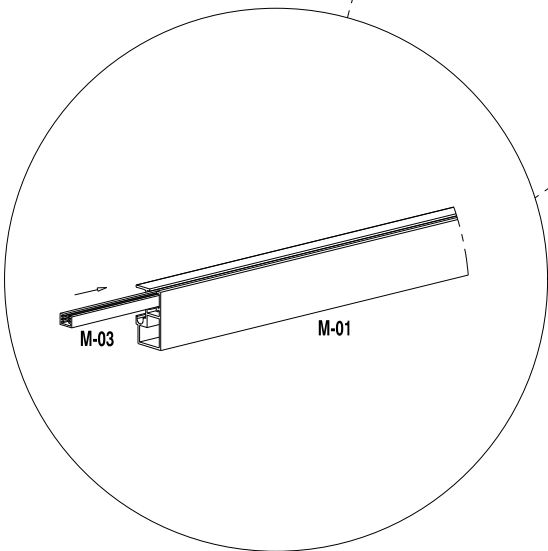

// MAMPARA DE BAÑO // PAROIS DE DOUCHE // SHOWER ENCLOSURE //
// CABINA DOCCIA // DUSCHABTRENNUNG // RESGUARDO DE DUCHE //

SHAWA D24 Side 1

M-01  **2**

M-03  **1**

M-05  **1**

M-07  $\varnothing 6$ **4**

M-06  **1**

M-08  **4**
DIN 7982 4,2x32

M-10  **2**

EUROPEAN SYSTEMS SERVICES
contact@expertbath.com

13

UNE-EN 14428

// MAMPARA DE BAÑO // PAROIS DE DOUCHE // SHOWER
ENCLOSURE // // CABINA DOCCIA // DUSCHABTRENNUNG // RESGUARDO
DE DUCHE //

SHAWA D24 Side 2

M-01		1	M-02		1
M-03		1	M-04		2
M-05		2	M-06		2
M-07		2	M-08		2
M-09		1	M-10		1
M-11		1	M-12		1
M-13		2	M-14		1
M-15		1	M-16	 DIN 7985 5x8	1
M-17	 ∅6	4	M-18	 DIN 7982 4,2x32	4
M-19	 3,5x16	1	M-20		1