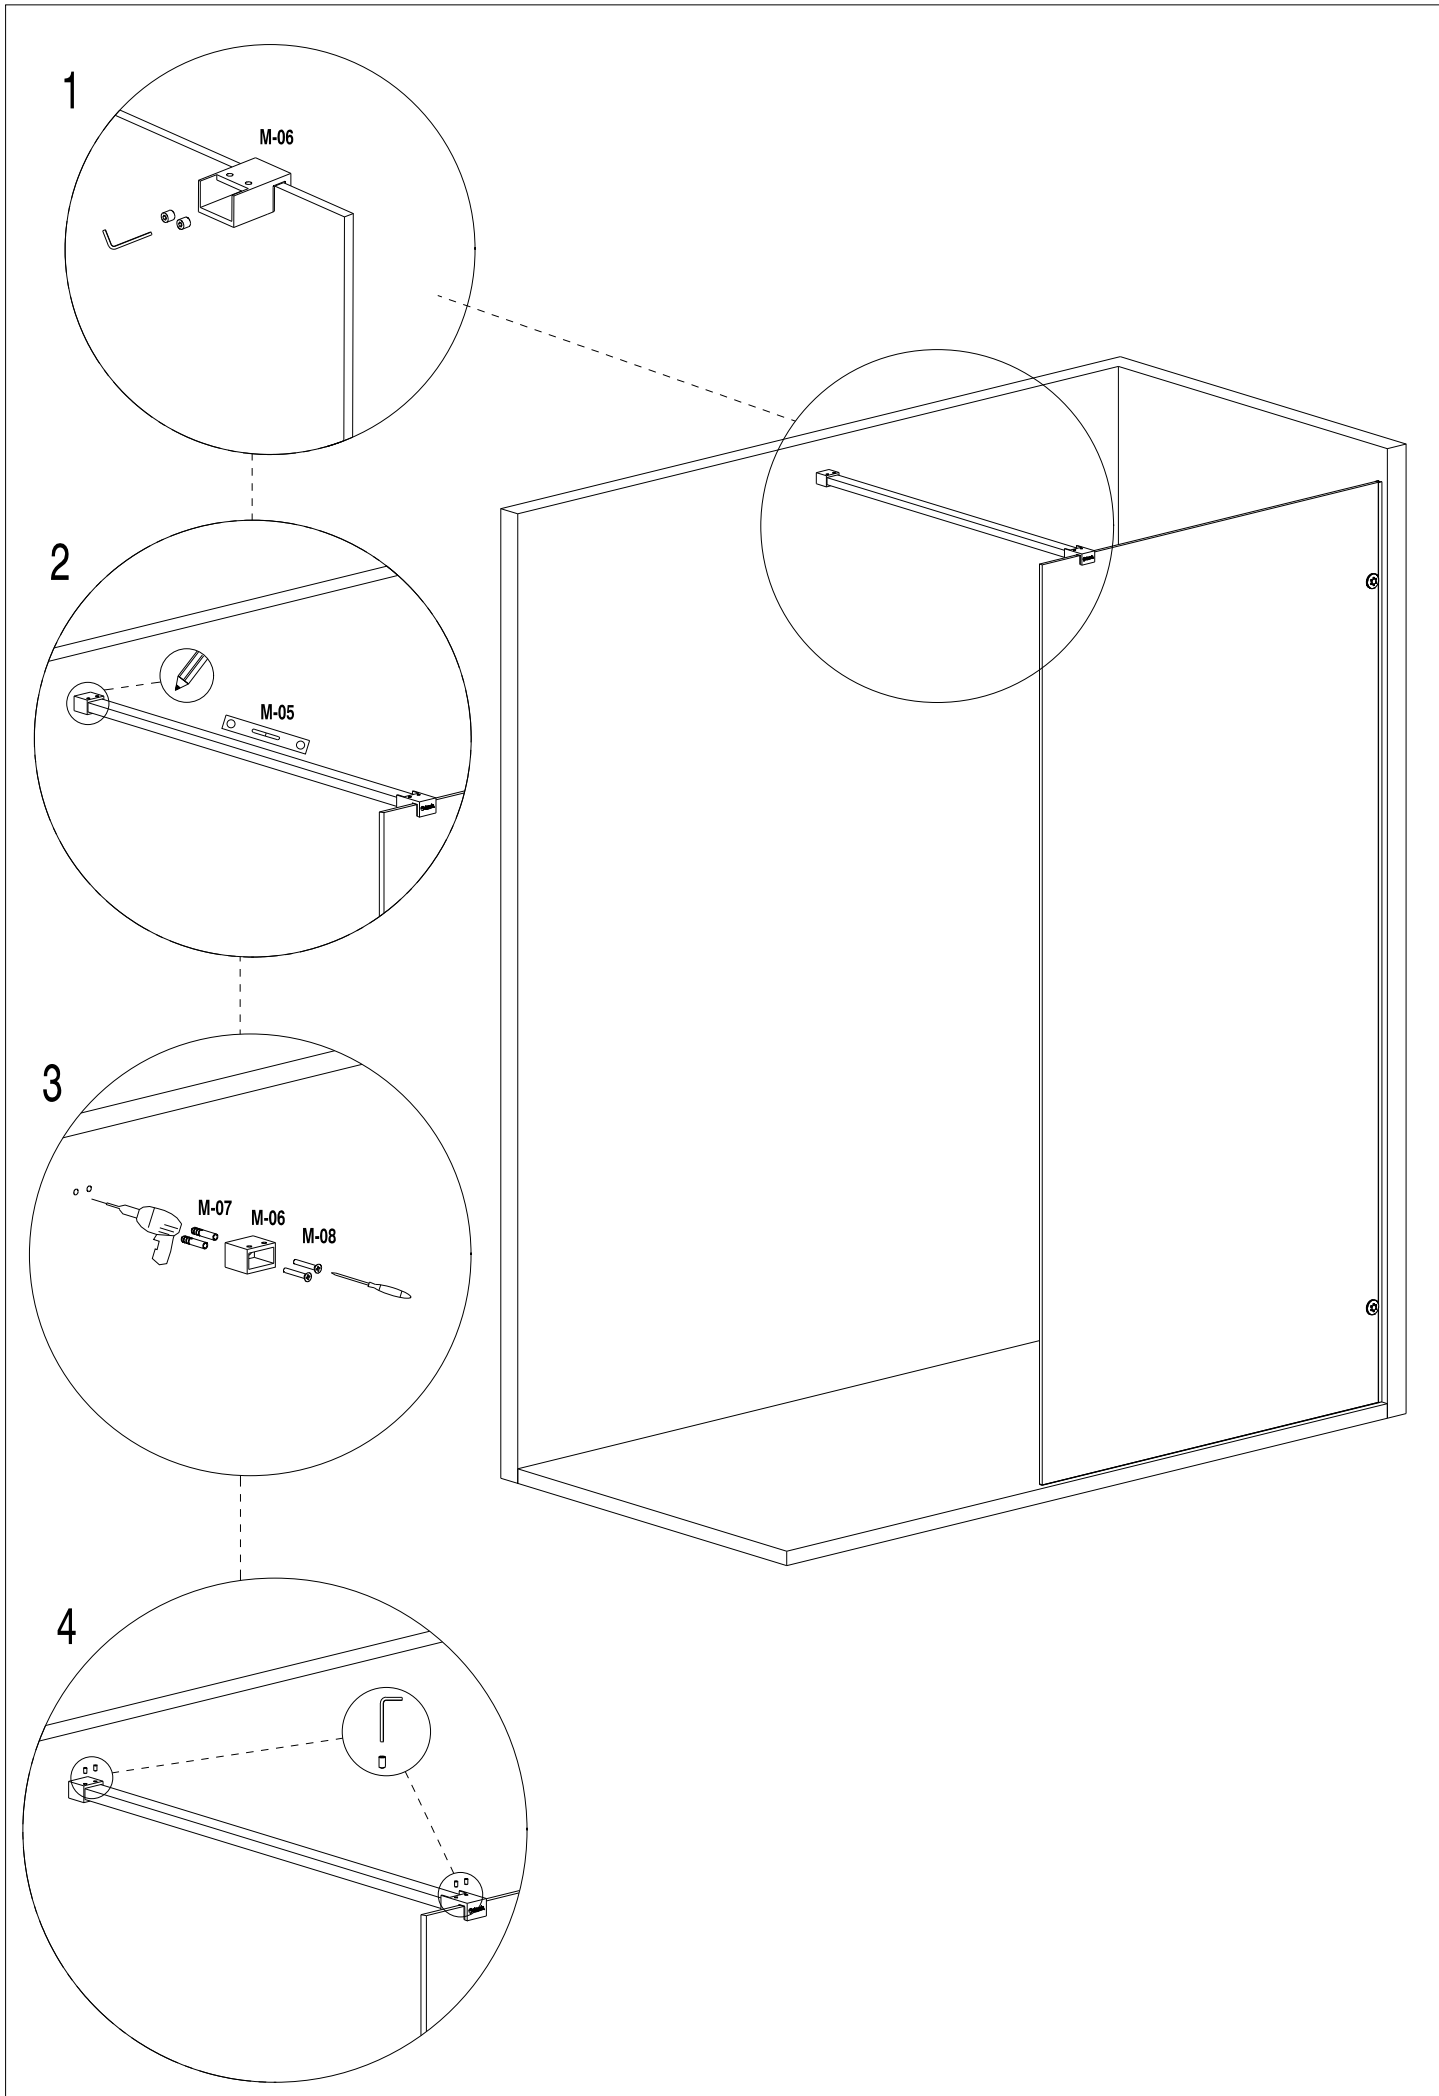

// MAMPARA DE BAÑO // PAROIS DE DOUCHE // SHOWER ENCLOSURE //
// CABINA DOCCIA // DUSCHABTRENNUNG // RESGUARDO DE DUCHE //

SHAWA D24 Side 1

M-01  **2**

M-03  **1**

M-05  **1**

M-07  $\varnothing 6$ **4**

M-06  **1**

M-08  **4**
DIN 7982 4,2x32

M-10  **2**

EUROPEAN SYSTEMS SERVICES
contact@expertbath.com

13

UNE-EN 14428

// MAMPARA DE BAÑO // PAROIS DE DOUCHE // SHOWER
ENCLOSURE // // CABINA DOCCIA // DUSCHABTRENNUNG // RESGUARDO
DE DUCHE //

SHAWA D24 Side 2

M-01		1	M-02		1
M-03		1	M-04		2
M-05		2	M-06		2
M-07		2	M-08		2
M-09		1	M-10		1
M-11		1	M-12		1
M-13		2	M-14		1
M-15		1	M-16	 DIN 7985 5x8	1
M-17	 ∅6	4	M-18	 DIN 7982 4,2x32	4
M-19	 3,5x16	1	M-20		1