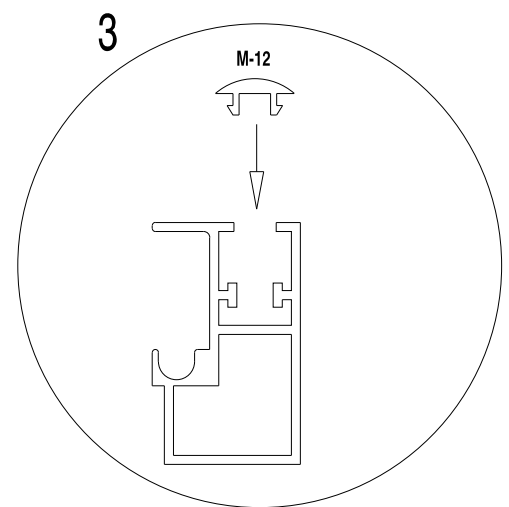

// MAMPARA DE BAÑO // PAROIS DE DOUCHE // SHOWER ENCLOSURE //
// CABINA DOCCIA // DUSCHABTRENNUNG // RESGUARDO DE DUCHE //

SHAWA D24 Side 1

M-01  **2**

M-03  **1**

M-05  **1**

M-07  $\varnothing 6$ **4**

M-06  **1**

M-08  **4**
DIN 7982 4,2x32

M-10  **2**

EUROPEAN SYSTEMS SERVICES
contact@expertbath.com

13

UNE-EN 14428

// MAMPARA DE BAÑO // PAROIS DE DOUCHE // SHOWER
ENCLOSURE // // CABINA DOCCIA // DUSCHABTRENNUNG // RESGUARDO
DE DUCHE //

SHAWA D24 Side 2

M-01		1	M-02		1
M-03		1	M-04		2
M-05		2	M-06		2
M-07		2	M-08		2
M-09		1	M-10		1
M-11		1	M-12		1
M-13		2	M-14		1
M-15		1	M-16	 DIN 7985 5x8	1
M-17	 ∅6	4	M-18	 DIN 7982 4,2x32	4
M-19	 3,5x16	1	M-20		1