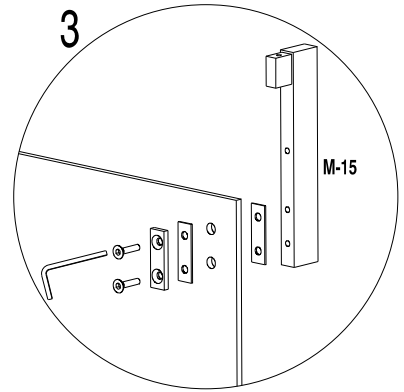

// MAMPARA DE BAÑO // PAROIS DE DOUCHE // SHOWER ENCLOSURE //
// CABINA DOCCIA // DUSCHABTRENNUNG // RESGUARDO DE DUCHE //

SHAWA D24 Side 1

M-01  **2**

M-03  **1**

M-05  **1**

M-07  $\varnothing 6$ **4**

M-06  **1**

M-08  **4**
DIN 7982 4,2x32

M-10  **2**

EUROPEAN SYSTEMS SERVICES
contact@expertbath.com

13

UNE-EN 14428

// MAMPARA DE BAÑO // PAROIS DE DOUCHE // SHOWER
ENCLOSURE // // CABINA DOCCIA // DUSCHABTRENNUNG // RESGUARDO
DE DUCHE //

SHAWA D24 Side 2

M-01		1	M-02		1
M-03		1	M-04		2
M-05		2	M-06		2
M-07		2	M-08		2
M-09		1	M-10		1
M-11		1	M-12		1
M-13		2	M-14		1
M-15		1	M-16	 DIN 7985 5x8	1
M-17	 ∅6	4	M-18	 DIN 7982 4,2x32	4
M-19	 3,5x16	1	M-20		1