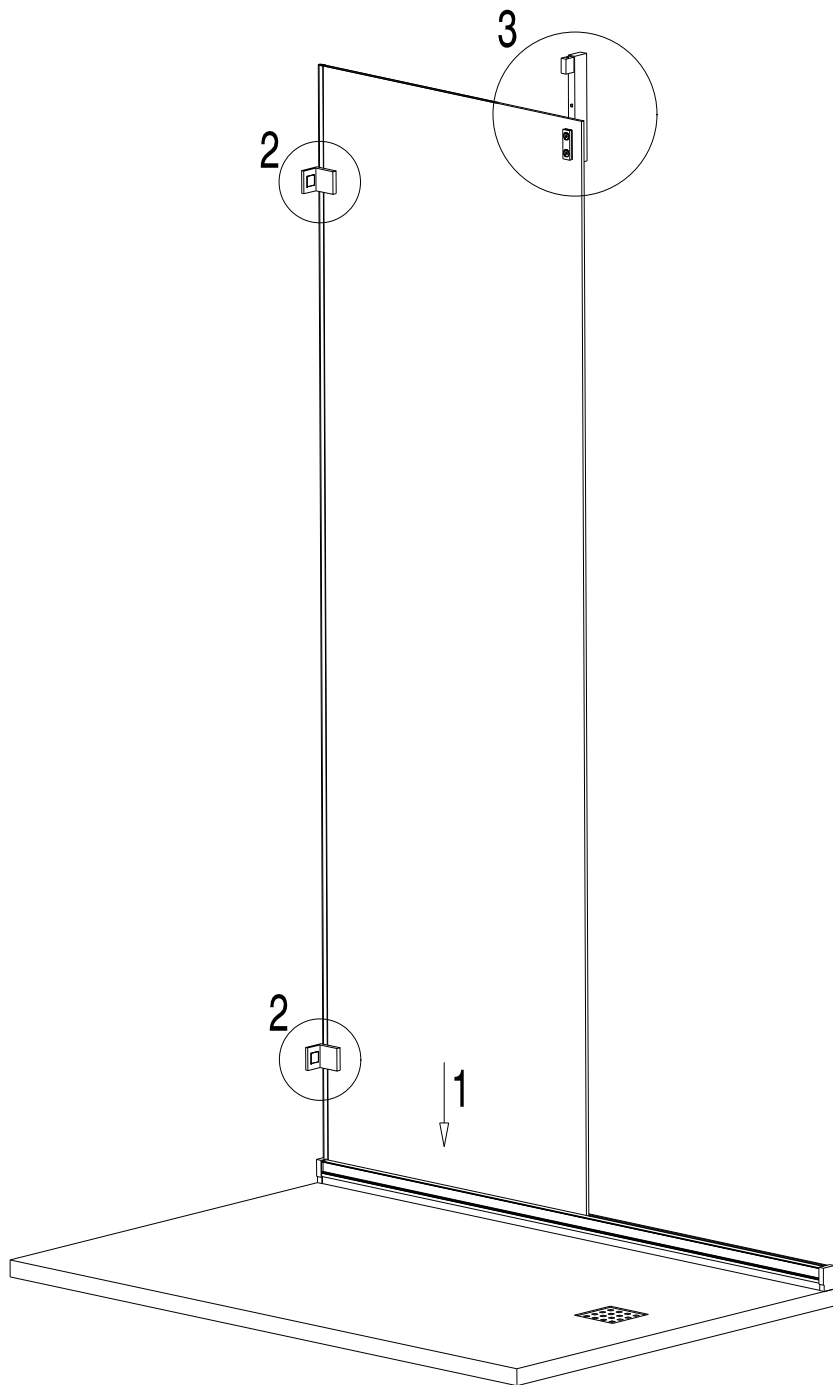

// MAMPARA DE BAÑO // PAROIS DE DOUCHE // SHOWER ENCLOSURE //
// CABINA DOCCIA // DUSCHABTRENNUNG // RESGUARDO DE DUCHE //

SHAWA D24 Side 1

M-01  **2**

M-03  **1**

M-05  **1**

M-07  $\varnothing 6$ **4**

M-06  **1**

SHAWA D24 Side 2

M-01		1	M-02		1
M-03		1	M-04		2
M-05		2	M-06		2
M-07		2	M-08		2
M-09		1	M-10		1
M-11		1	M-12		1
M-13		2	M-14		1
M-15		1	M-16	 DIN 7985 5x8	1
M-17	 ∅6	4	M-18	 DIN 7982 4,2x32	4
M-19	 3,5x16	1	M-20		1