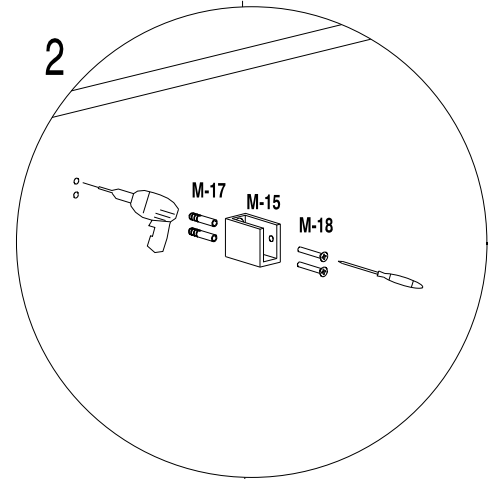

// MAMPARA DE BAÑO // PAROIS DE DOUCHE // SHOWER ENCLOSURE //
// CABINA DOCCIA // DUSCHABTRENNUNG // RESGUARDO DE DUCHE //

SHAWA D24 Side 1

M-01  **2**

M-03  **1**

M-05  **1**

M-07  $\varnothing 6$ **4**

M-06  **1**

SHAWA D24 Side 2

M-01		1	M-02		1
M-03		1	M-04		2
M-05		2	M-06		2
M-07		2	M-08		2
M-09		1	M-10		1
M-11		1	M-12		1
M-13		2	M-14		1
M-15		1	M-16	 DIN 7985 5x8	1
M-17	 ∅6	4	M-18	 DIN 7982 4,2x32	4
M-19	 3,5x16	1	M-20		1