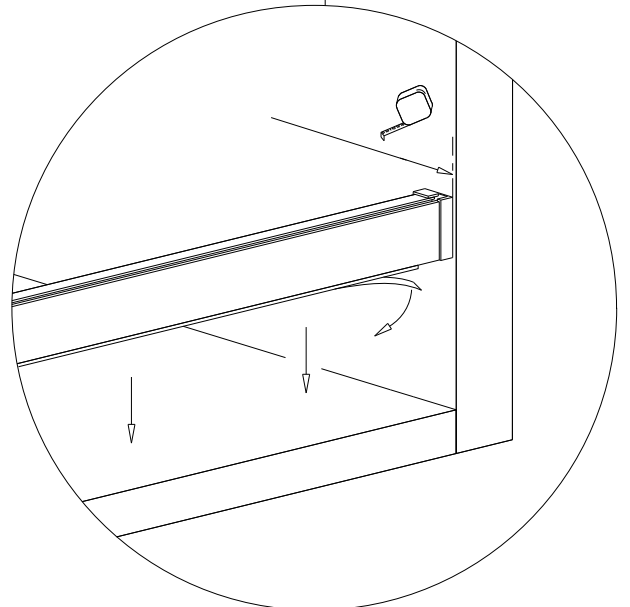

// MAMPARA DE BAÑO // PAROIS DE DOUCHE // SHOWER ENCLOSURE //
// CABINA DOCCIA // DUSCHABTRENNUNG // RESGUARDO DE DUCHE //

SHAWA D24 Side 1

M-01  **2**

M-03  **1**

M-05  **1**

M-07  $\varnothing 6$ **4**

M-06  **1**

M-08  **4**
DIN 7982 4,2x32

M-10  **2**

EUROPEAN SYSTEMS SERVICES
contact@expertbath.com

13

UNE-EN 14428

// MAMPARA DE BAÑO // PAROIS DE DOUCHE // SHOWER
ENCLOSURE // // CABINA DOCCIA // DUSCHABTRENNUNG // RESGUARDO
DE DUCHE //

SHAWA D24 Side 2

M-01		1	M-02		1
M-03		1	M-04		2
M-05		2	M-06		2
M-07		2	M-08		2
M-09		1	M-10		1
M-11		1	M-12		1
M-13		2	M-14		1
M-15		1	M-16	 DIN 7985 5x8	1
M-17	 ∅6	4	M-18	 DIN 7982 4,2x32	4
M-19	 3,5x16	1	M-20		1