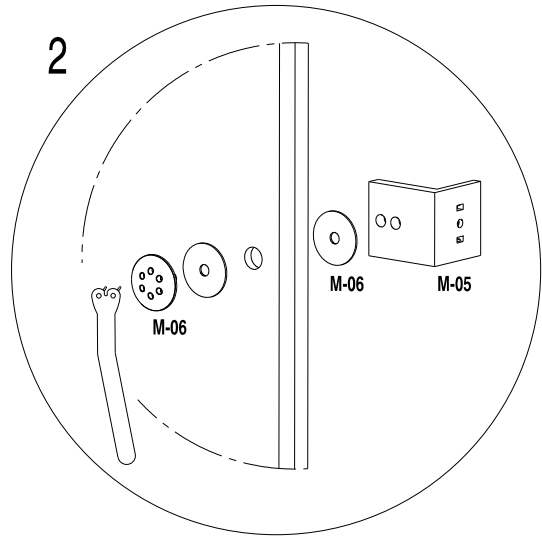

// MAMPARA DE BAÑO // PAROIS DE DOUCHE // SHOWER ENCLOSURE //
// CABINA DOCCIA // DUSCHABTRENNUNG // RESGUARDO DE DUCHE //

SHAWA D24 Side 1

M-01  **2**

M-03  **1**

M-05  **1**

M-07  $\varnothing 6$ **4**

M-06  **1**

M-08  **4**
DIN 7982 4,2x32

M-10  **2**

EUROPEAN SYSTEMS SERVICES
contact@expertbath.com

13

UNE-EN 14428

// MAMPARA DE BAÑO // PAROIS DE DOUCHE // SHOWER
ENCLOSURE // // CABINA DOCCIA // DUSCHABTRENNUNG // RESGUARDO
DE DUCHE //

SHAWA D24 Side 2

M-01		1	M-02		1
M-03		1	M-04		2
M-05		2	M-06		2
M-07		2	M-08		2
M-09		1	M-10		1
M-11		1	M-12		1
M-13		2	M-14		1
M-15		1	M-16	 DIN 7985 5x8	1
M-17	 ∅6	4	M-18	 DIN 7982 4,2x32	4
M-19	 3,5x16	1	M-20		1