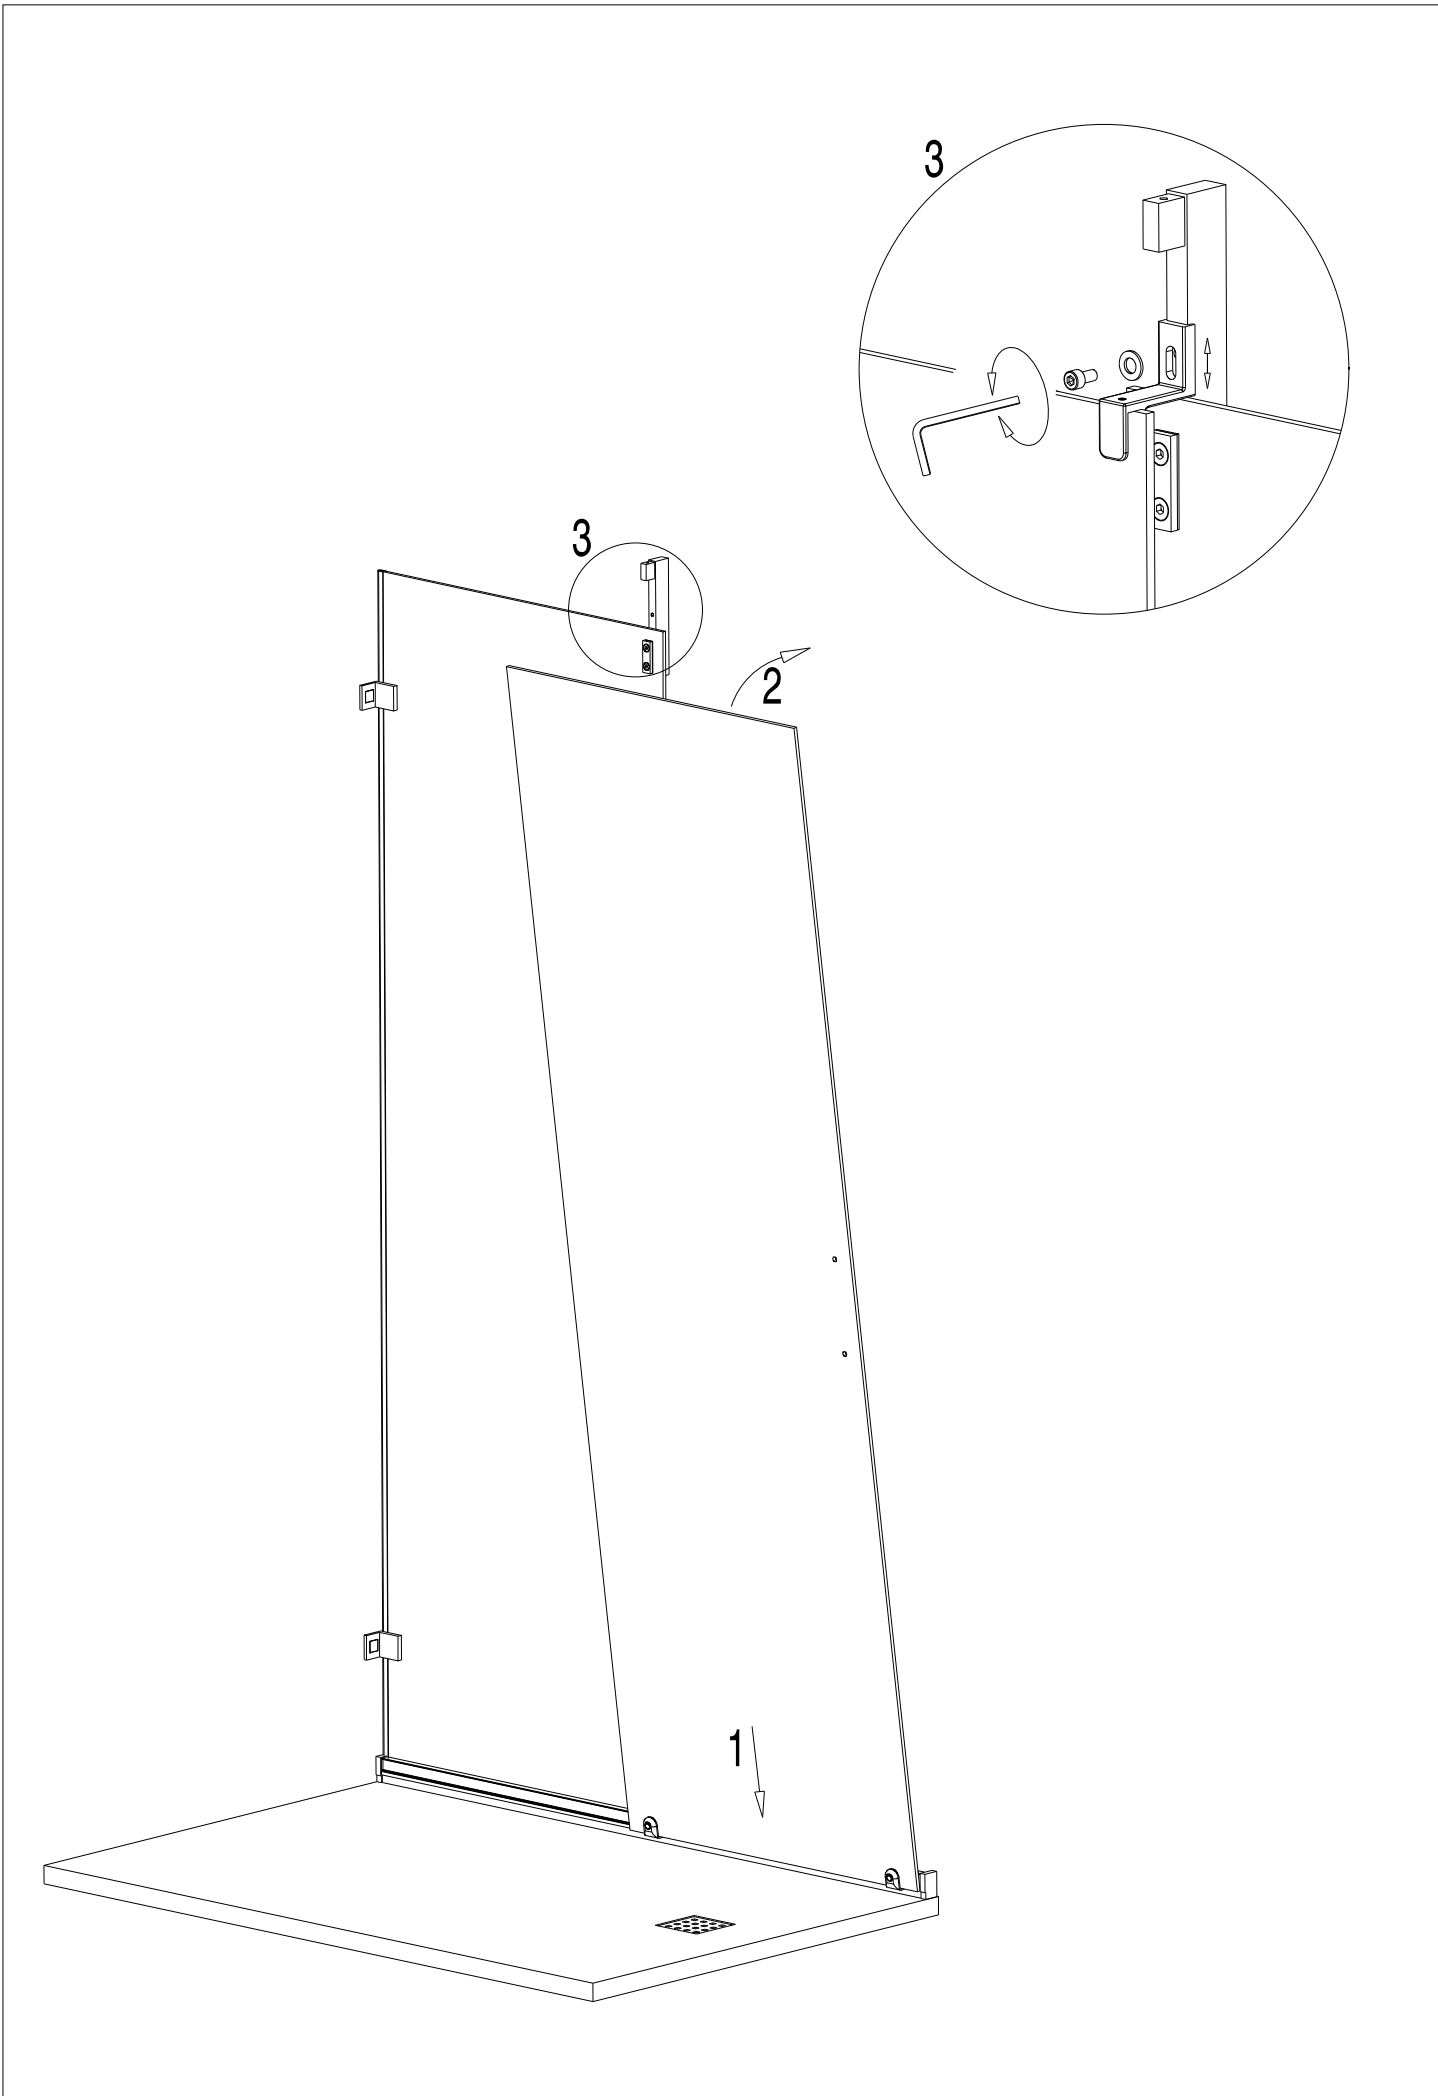

// MAMPARA DE BAÑO // PAROIS DE DOUCHE // SHOWER ENCLOSURE //
// CABINA DOCCIA // DUSCHABTRENNUNG // RESGUARDO DE DUCHE //

SHAWA D24 Side 1

M-01  **2**

M-03  **1**

M-05  **1**

M-07  $\varnothing 6$ **4**

M-06  **1**

SHAWA D24 Side 2

M-01		1	M-02		1
M-03		1	M-04		2
M-05		2	M-06		2
M-07		2	M-08		2
M-09		1	M-10		1
M-11		1	M-12		1
M-13		2	M-14		1
M-15		1	M-16	 DIN 7985 5x8	1
M-17	 ∅6	4	M-18	 DIN 7982 4,2x32	4
M-19	 3,5x16	1	M-20		1