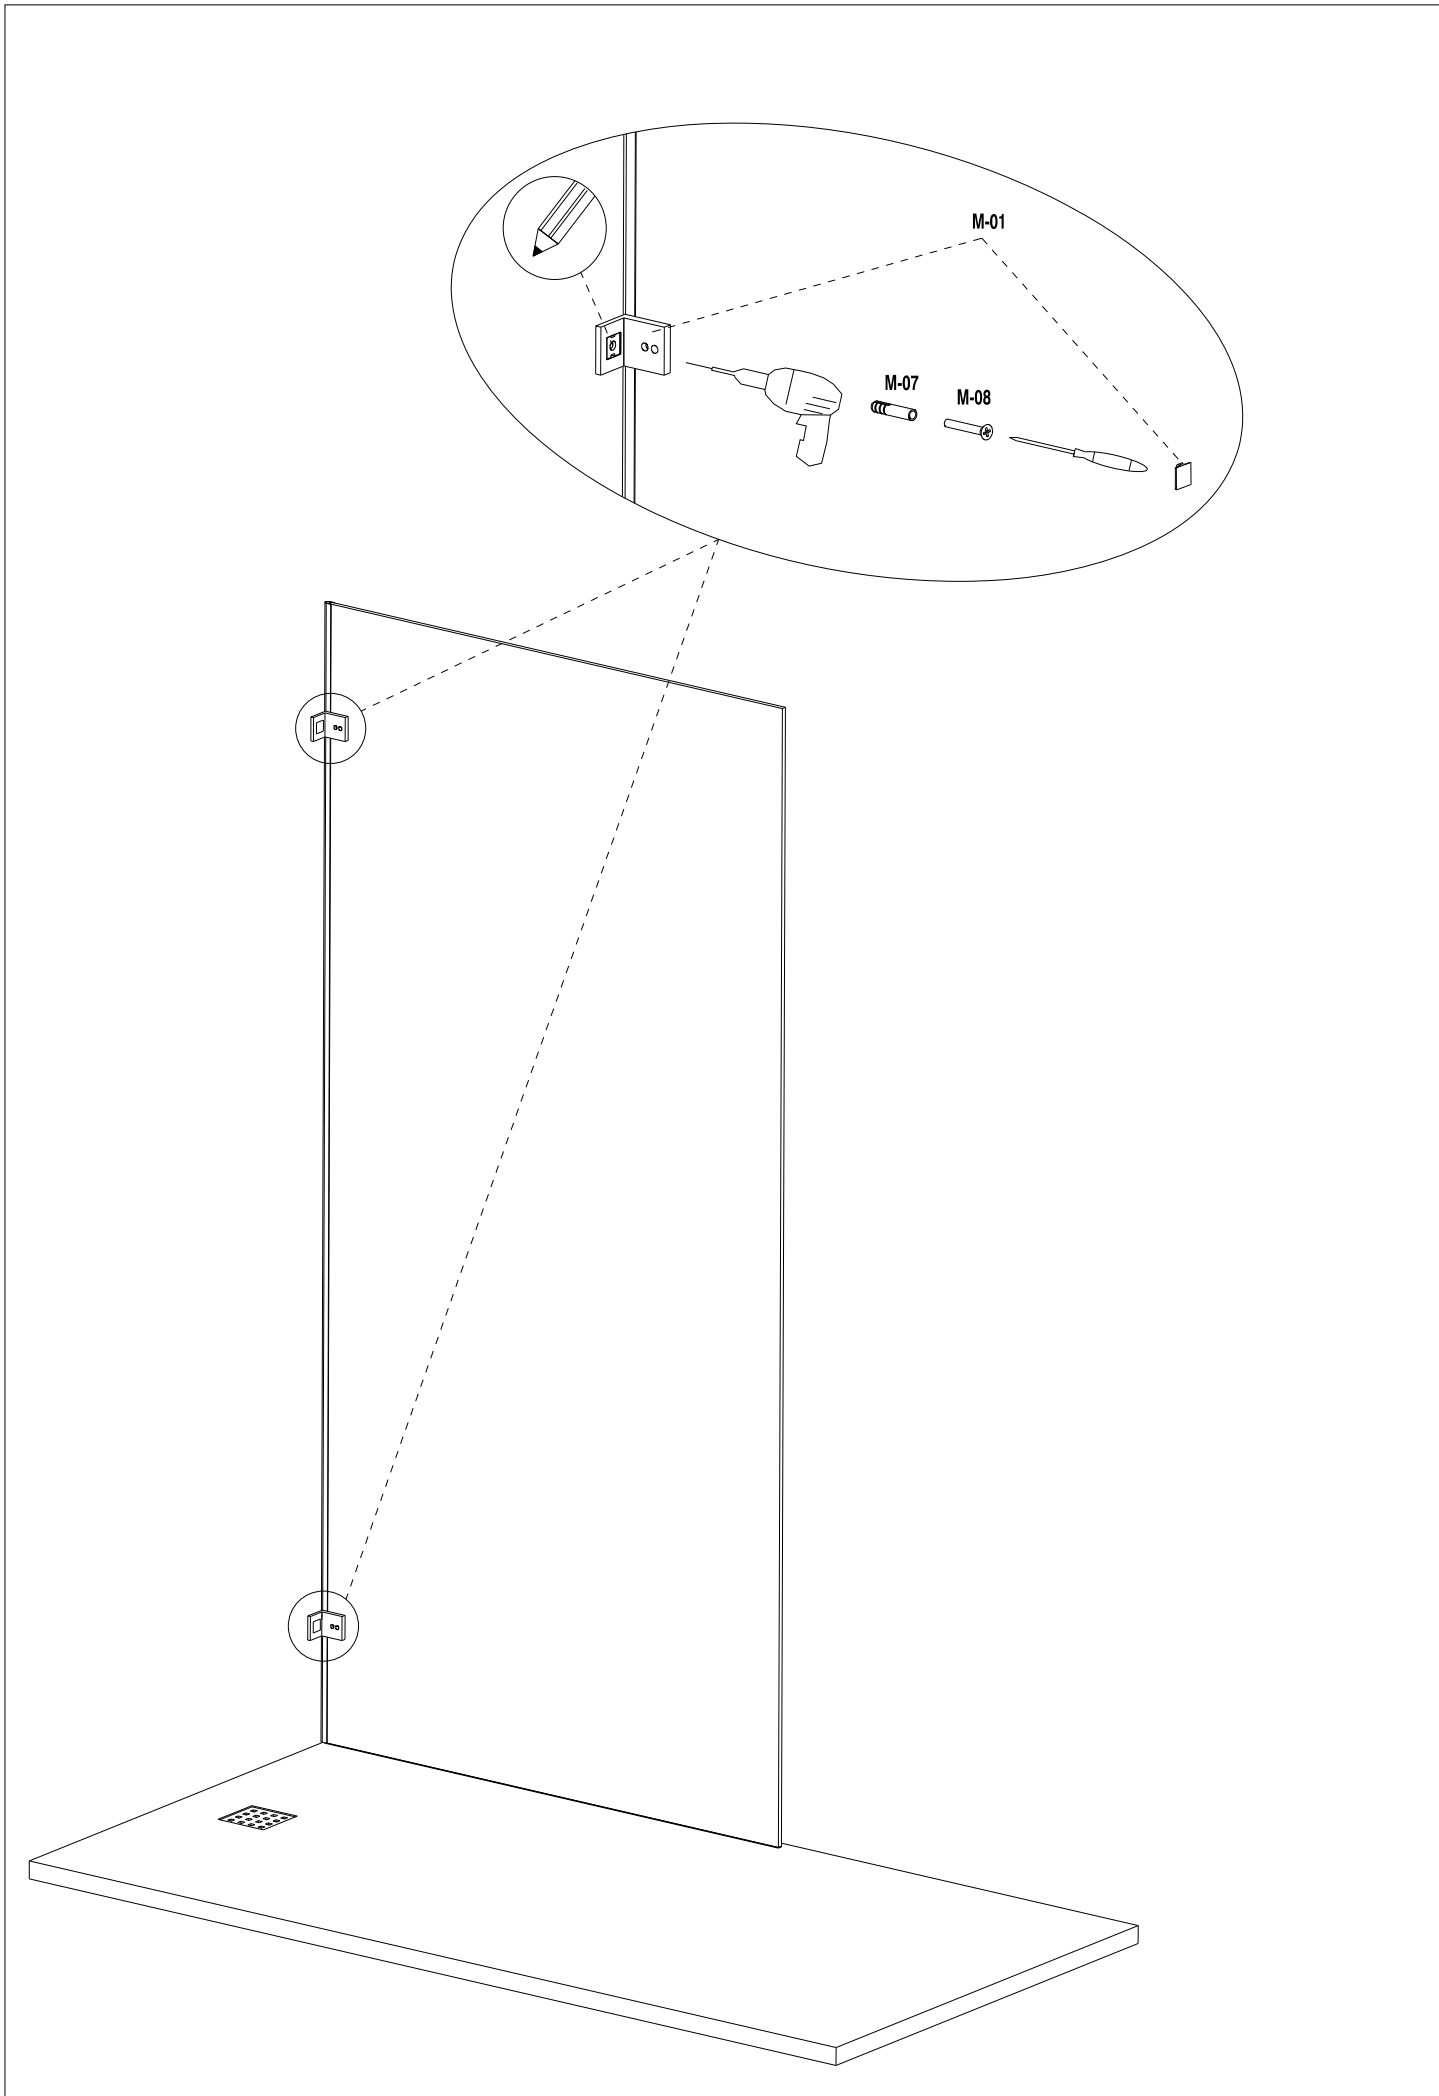

// MAMPARA DE BAÑO // PAROIS DE DOUCHE // SHOWER ENCLOSURE //
// CABINA DOCCIA // DUSCHABTRENNUNG // RESGUARDO DE DUCHE //

SHAWA D24 Side 1

M-01  **2**

M-03  **1**

M-05  **1**

M-07  $\varnothing 6$ **4**

M-06  **1**

M-08  **4**
DIN 7982 4,2x32

M-10  **2**

EUROPEAN SYSTEMS SERVICES
contact@expertbath.com

13

UNE-EN 14428

// MAMPARA DE BAÑO // PAROIS DE DOUCHE // SHOWER
ENCLOSURE // // CABINA DOCCIA // DUSCHABTRENNUNG // RESGUARDO
DE DUCHE //

SHAWA D24 Side 2

M-01		1	M-02		1
M-03		1	M-04		2
M-05		2	M-06		2
M-07		2	M-08		2
M-09		1	M-10		1
M-11		1	M-12		1
M-13		2	M-14		1
M-15		1	M-16	 DIN 7985 5x8	1
M-17	 ∅6	4	M-18	 DIN 7982 4,2x32	4
M-19	 3,5x16	1	M-20		1