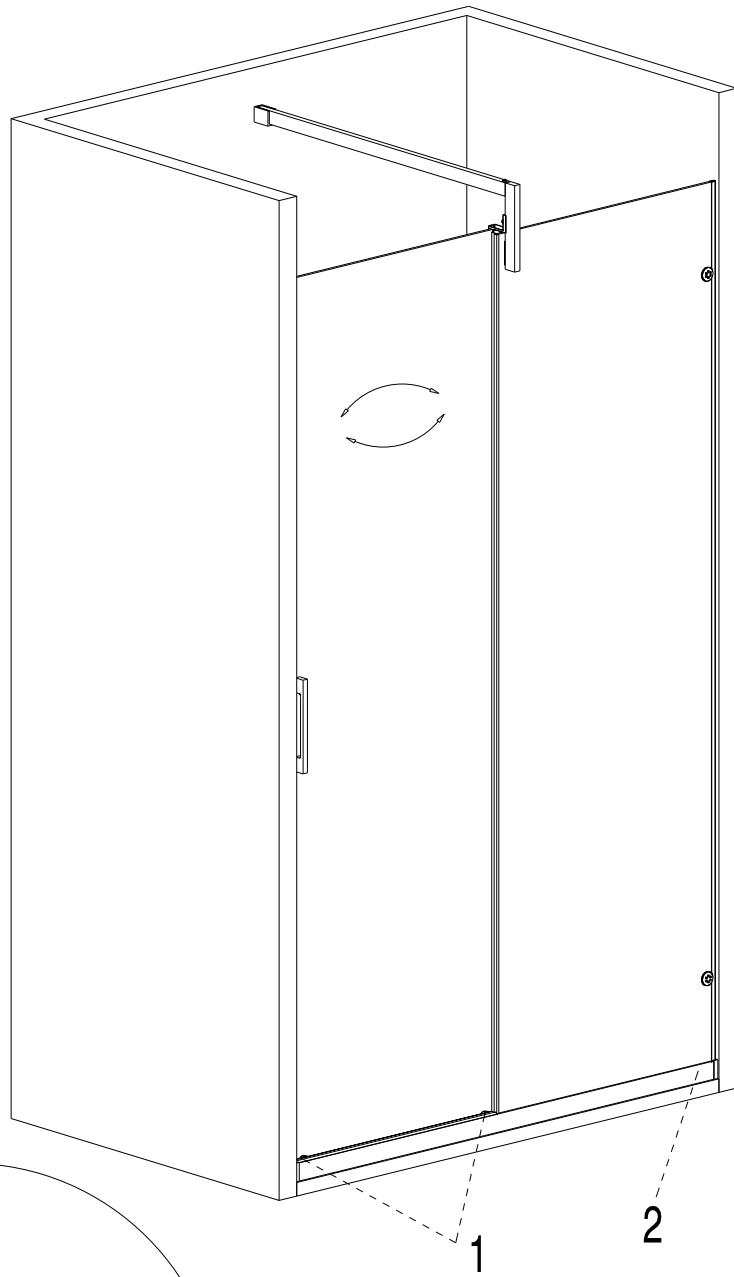

// MAMPARA DE BAÑO // PAROIS DE DOUCHE // SHOWER ENCLOSURE //
// CABINA DOCCIA // DUSCHABTRENNUNG // RESGUARDO DE DUCHE //

SHAWA D24 Side 1

M-01  **2**

M-03  **1**

M-05  **1**

M-07  $\varnothing 6$ **4**

M-06  **1**

M-08  **4**
DIN 7982 4,2x32

M-10  **2**

EUROPEAN SYSTEMS SERVICES
contact@expertbath.com

13

UNE-EN 14428

// MAMPARA DE BAÑO // PAROIS DE DOUCHE // SHOWER
ENCLOSURE // // CABINA DOCCIA // DUSCHABTRENNUNG // RESGUARDO
DE DUCHE //

SHAWA D24 Side 2

M-01		1	M-02		1
M-03		1	M-04		2
M-05		2	M-06		2
M-07		2	M-08		2
M-09		1	M-10		1
M-11		1	M-12		1
M-13		2	M-14		1
M-15		1	M-16	 DIN 7985 5x8	1
M-17	 ∅6	4	M-18	 DIN 7982 4,2x32	4
M-19	 3,5x16	1	M-20		1