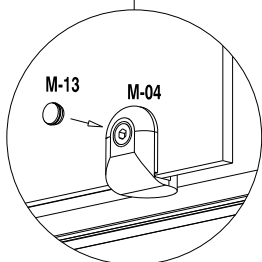

// MAMPARA DE BAÑO // PAROIS DE DOUCHE // SHOWER ENCLOSURE //
// CABINA DOCCIA // DUSCHABTRENNUNG // RESGUARDO DE DUCHE //

SHAWA D24 Side 1

M-01  **2**

M-03  **1**

M-05  **1**

M-07  $\varnothing 6$ **4**

M-06  **1**

M-08  **4**
DIN 7982 4,2x32

M-10  **2**

EUROPEAN SYSTEMS SERVICES
contact@expertbath.com

13

UNE-EN 14428

// MAMPARA DE BAÑO // PAROIS DE DOUCHE // SHOWER
ENCLOSURE // // CABINA DOCCIA // DUSCHABTRENNUNG // RESGUARDO
DE DUCHE //

SHAWA D24 Side 2

M-01		1	M-02		1
M-03		1	M-04		2
M-05		2	M-06		2
M-07		2	M-08		2
M-09		1	M-10		1
M-11		1	M-12		1
M-13		2	M-14		1
M-15		1	M-16	 DIN 7985 5x8	1
M-17	 ∅6	4	M-18	 DIN 7982 4,2x32	4
M-19	 3,5x16	1	M-20		1