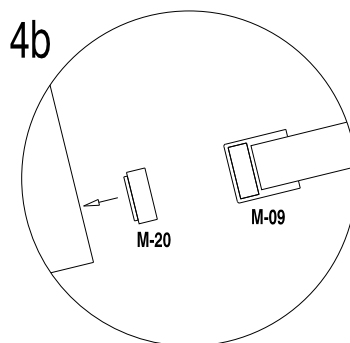

// MAMPARA DE BAÑO // PAROIS DE DOUCHE // SHOWER ENCLOSURE //
// CABINA DOCCIA // DUSCHABTRENNUNG // RESGUARDO DE DUCHE //

SHAWA D24 Side 1

M-01  **2**

M-03  **1**

M-05  **1**

M-07  $\varnothing 6$ **4**

M-06  **1**

SHAWA D24 Side 2

M-01		1	M-02		1
M-03		1	M-04		2
M-05		2	M-06		2
M-07		2	M-08		2
M-09		1	M-10		1
M-11		1	M-12		1
M-13		2	M-14		1
M-15		1	M-16	 DIN 7985 5x8	1
M-17	 ∅6	4	M-18	 DIN 7982 4,2x32	4
M-19	 3,5x16	1	M-20		1