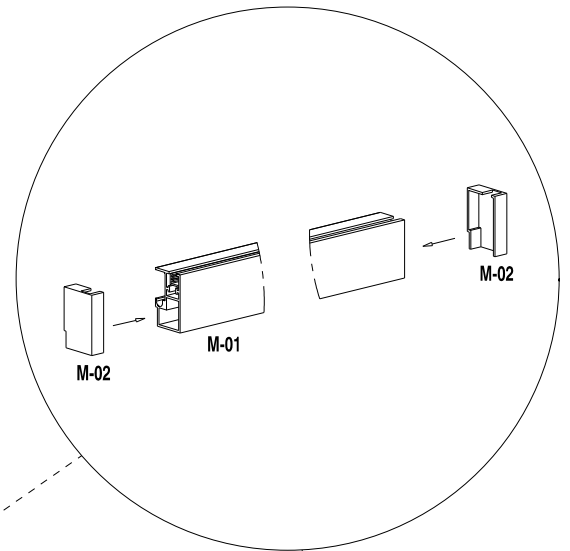

// MAMPARA DE BAÑO // PAROIS DE DOUCHE // SHOWER ENCLOSURE //
// CABINA DOCCIA // DUSCHABTRENNUNG // RESGUARDO DE DUCHE //

SHAWA D24 Side 1

M-01  **2**

M-03  **1**

M-05  **1**

M-07  $\varnothing 6$ **4**

M-06  **1**

M-08  **4**
DIN 7982 4,2x32

M-10  **2**

EUROPEAN SYSTEMS SERVICES
contact@expertbath.com

13

UNE-EN 14428

// MAMPARA DE BAÑO // PAROIS DE DOUCHE // SHOWER
ENCLOSURE // // CABINA DOCCIA // DUSCHABTRENNUNG // RESGUARDO
DE DUCHE //

SHAWA D24 Side 2

M-01		1	M-02		1
M-03		1	M-04		2
M-05		2	M-06		2
M-07		2	M-08		2
M-09		1	M-10		1
M-11		1	M-12		1
M-13		2	M-14		1
M-15		1	M-16	 DIN 7985 5x8	1
M-17	 ∅6	4	M-18	 DIN 7982 4,2x32	4
M-19	 3,5x16	1	M-20		1