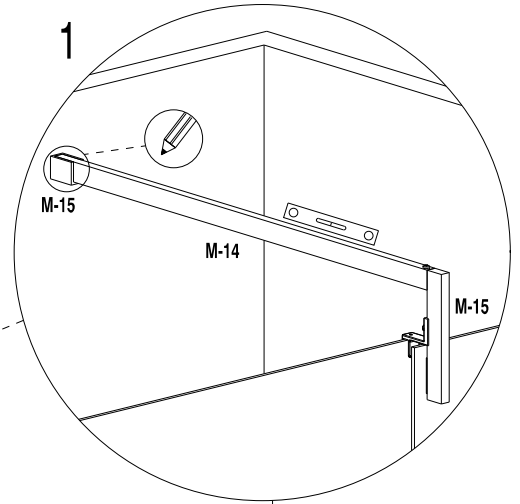

// MAMPARA DE BAÑO // PAROIS DE DOUCHE // SHOWER ENCLOSURE //
// CABINA DOCCIA // DUSCHABTRENNUNG // RESGUARDO DE DUCHE //

SHAWA D24 Side 1

M-01  **2**

M-03  **1**

M-05  **1**

M-07  $\varnothing 6$ **4**

M-06  **1**

SHAWA D24 Side 2

M-01		1	M-02		1
M-03		1	M-04		2
M-05		2	M-06		2
M-07		2	M-08		2
M-09		1	M-10		1
M-11		1	M-12		1
M-13		2	M-14		1
M-15		1	M-16	 DIN 7985 5x8	1
M-17	 ∅6	4	M-18	 DIN 7982 4,2x32	4
M-19	 3,5x16	1	M-20		1