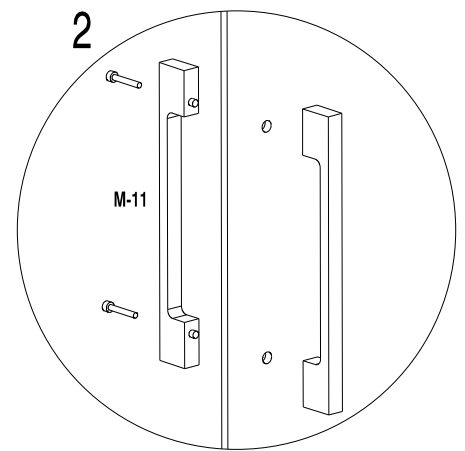

// MAMPARA DE BAÑO // PAROIS DE DOUCHE // SHOWER ENCLOSURE //
// CABINA DOCCIA // DUSCHABTRENNUNG // RESGUARDO DE DUCHE //

SHAWA D24 Side 1

M-01  **2**

M-03  **1**

M-05  **1**

M-07  $\varnothing 6$ **4**

M-06  **1**

M-08  **4**
DIN 7982 4,2x32

M-10  **2**

EUROPEAN SYSTEMS SERVICES
contact@expertbath.com

13

UNE-EN 14428

// MAMPARA DE BAÑO // PAROIS DE DOUCHE // SHOWER
ENCLOSURE // // CABINA DOCCIA // DUSCHABTRENNUNG // RESGUARDO
DE DUCHE //

SHAWA D24 Side 2

M-01		1	M-02		1
M-03		1	M-04		2
M-05		2	M-06		2
M-07		2	M-08		2
M-09		1	M-10		1
M-11		1	M-12		1
M-13		2	M-14		1
M-15		1	M-16	 DIN 7985 5x8	1
M-17	 ∅6	4	M-18	 DIN 7982 4,2x32	4
M-19	 3,5x16	1	M-20		1