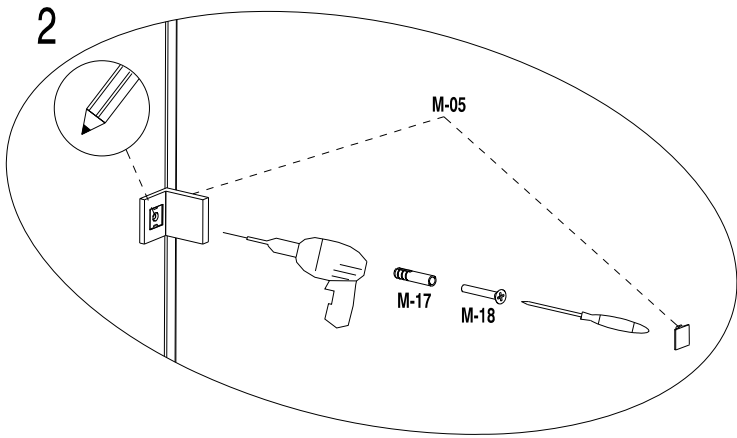

// MAMPARA DE BAÑO // PAROIS DE DOUCHE // SHOWER ENCLOSURE //
// CABINA DOCCIA // DUSCHABTRENNUNG // RESGUARDO DE DUCHE //

SHAWA D24 Side 1

M-01  **2**

M-03  **1**

M-05  **1**

M-07  $\varnothing 6$ **4**

M-06  **1**

SHAWA D24 Side 2

M-01		1	M-02		1
M-03		1	M-04		2
M-05		2	M-06		2
M-07		2	M-08		2
M-09		1	M-10		1
M-11		1	M-12		1
M-13		2	M-14		1
M-15		1	M-16	 DIN 7985 5x8	1
M-17	 ∅6	4	M-18	 DIN 7982 4,2x32	4
M-19	 3,5x16	1	M-20		1