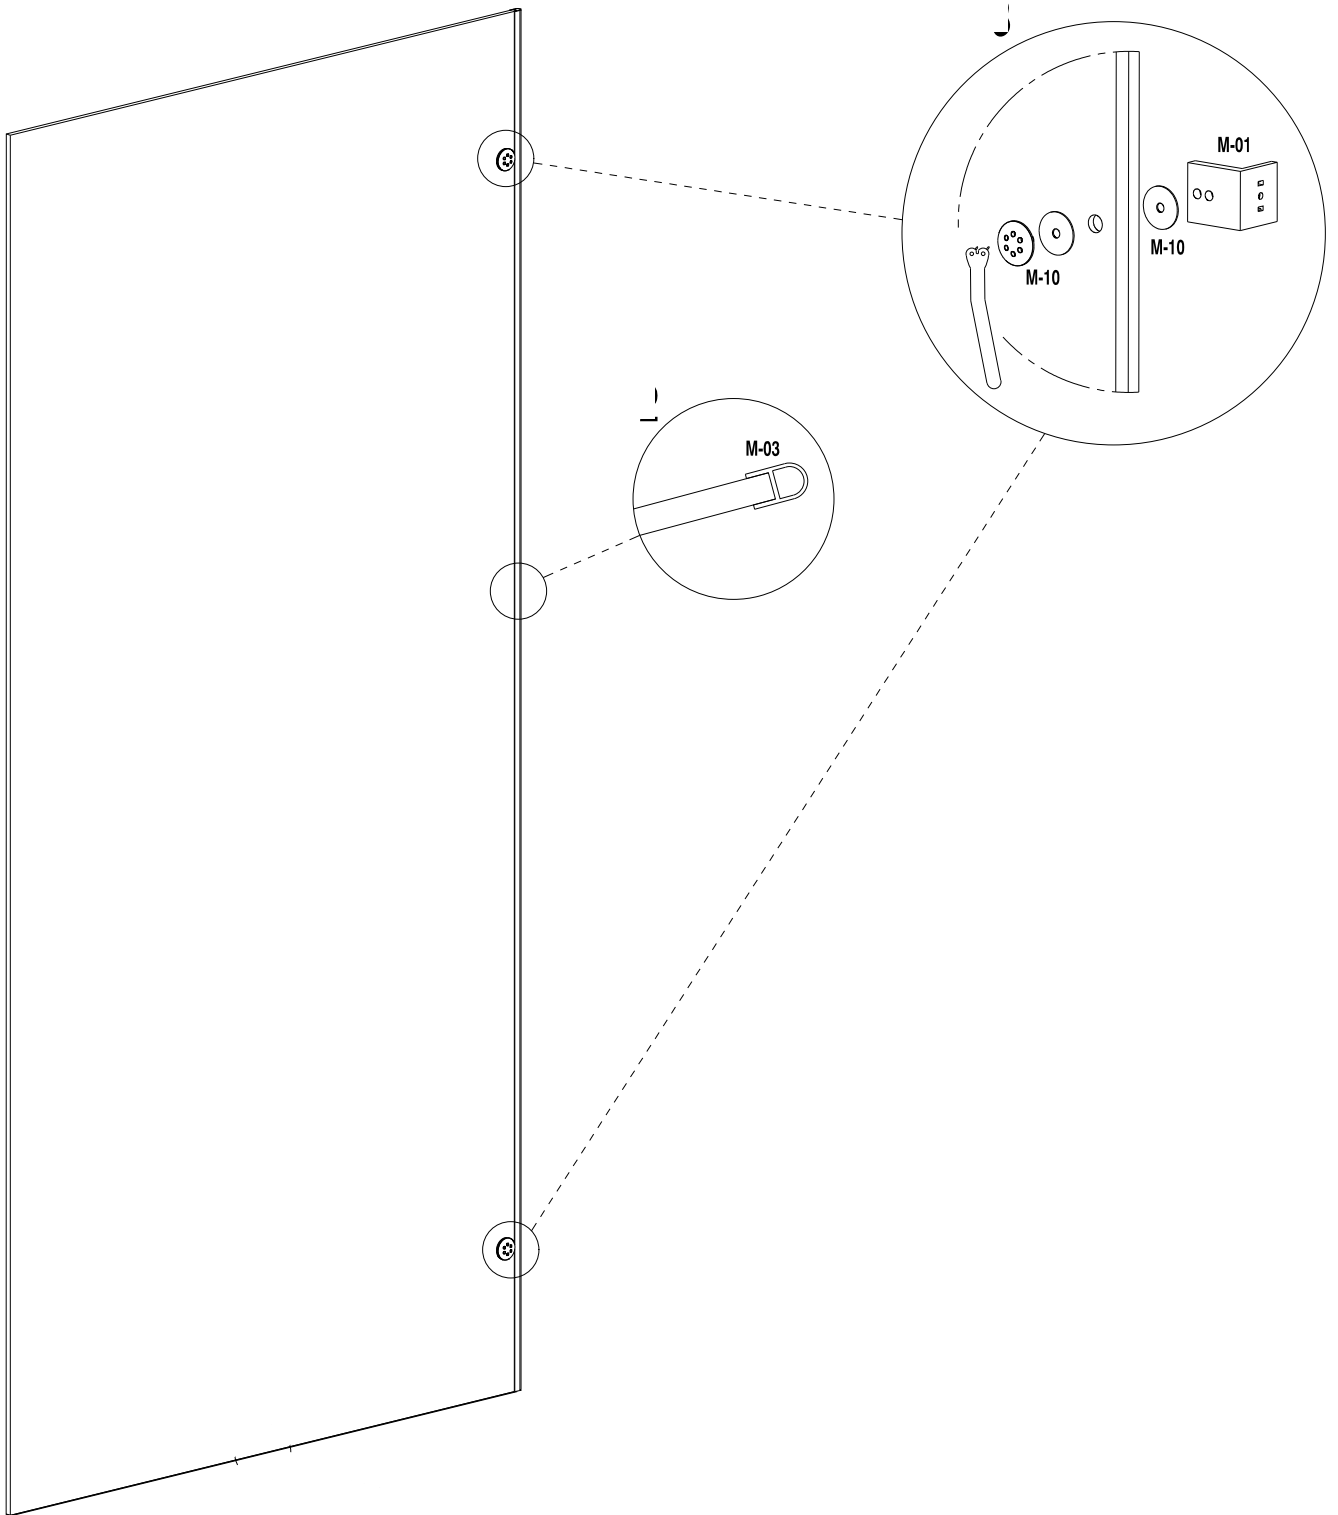

// MAMPARA DE BAÑO // PAROIS DE DOUCHE // SHOWER ENCLOSURE //
// CABINA DOCCIA // DUSCHABTRENNUNG // RESGUARDO DE DUCHE //

SHAWA D24 Side 1

M-01  **2**

M-03  **1**

M-05  **1**

M-07  $\varnothing 6$ **4**

M-06  **1**

M-08  **4**
DIN 7982 4,2x32

M-10  **2**

EUROPEAN SYSTEMS SERVICES
contact@expertbath.com

13

UNE-EN 14428

// MAMPARA DE BAÑO // PAROIS DE DOUCHE // SHOWER
ENCLOSURE // // CABINA DOCCIA // DUSCHABTRENNUNG // RESGUARDO
DE DUCHE //

SHAWA D24 Side 2

M-01		1	M-02		1
M-03		1	M-04		2
M-05		2	M-06		2
M-07		2	M-08		2
M-09		1	M-10		1
M-11		1	M-12		1
M-13		2	M-14		1
M-15		1	M-16	 DIN 7985 5x8	1
M-17	 ∅6	4	M-18	 DIN 7982 4,2x32	4
M-19	 3,5x16	1	M-20		1