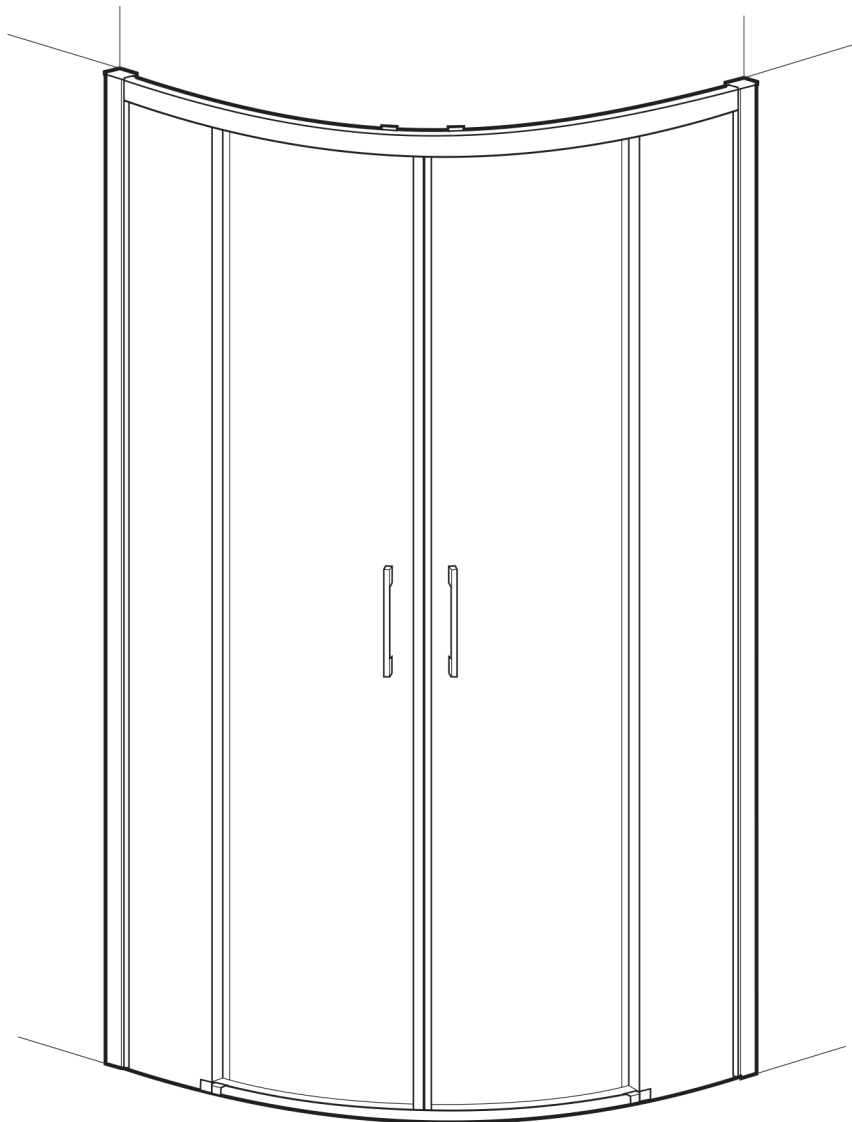

// MAMPARA DE BAÑO // PAROIS DE DOUCHE // SHOWER ENCLOSURE //
// CABINA DOCCIA // DUSCHABTRENNUNG // RESGUARDO DE DUCHE //

SHAWA E60

M-01		2	M-02		2
M-03		1	M-04		4
M-05		4	M-06		4
M-07		4	M-08		2
M-09		4	M-10		2
M-11		2	M-12		1
M-13		1	M-14		5
M-17		2	M-16		2
M-19		1	M-18		1
M-21		4	M-20		1
M-23		1	M-22		8
	DIN 7982 3,5x19			DIN 7981 4,2x32	
M-24		1	M-24		8
				3,5x16	