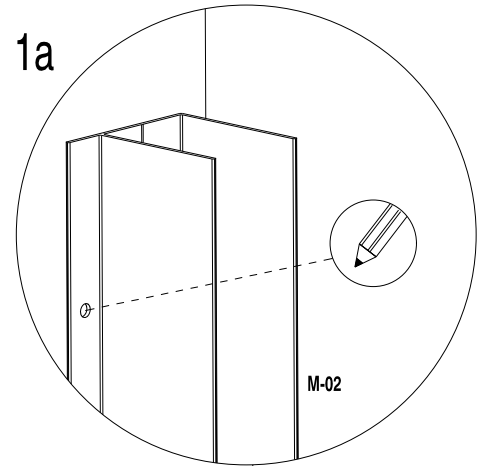

// MAMPARA DE BAÑO // PAROIS DE DOUCHE // SHOWER ENCLOSURE //
// CABINA DOCCIA // DUSCHABTRENNUNG // RESGUARDO DE DUCHE //

SHAWA E60

M-01		2	M-02		2
M-03		1	M-04		4
M-05		4	M-06		4
M-07		4	M-08		2
M-09		4	M-10		2
M-11		2	M-12		1
M-13		1	M-14		5
M-17		2	M-16		2
M-19		1	M-18		1
M-21		4	M-20		1
M-23		1	M-22		8
	DIN 7982 3,5x19			DIN 7981 4,2x32	
M-24		1	M-24		8
				3,5x16	