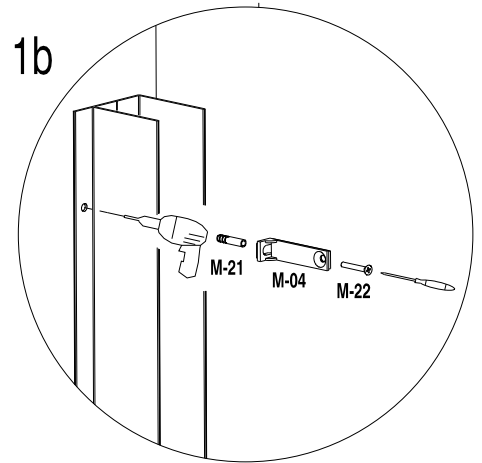

// MAMPARA DE BAÑO // PAROIS DE DOUCHE // SHOWER ENCLOSURE //
// CABINA DOCCIA // DUSCHABTRENNUNG // RESGUARDO DE DUCHE //

SHAWA E60

M-01		2	M-02		2
M-03		1	M-04		4
M-05		4	M-06		4
M-07		4	M-08		2
M-09		4	M-10		2
M-11		2	M-12		1
M-13		1	M-14		5
M-17		2	M-16		2
M-19		1	M-18		1
M-21		4	M-20		1
M-23		1	M-22		8
	DIN 7982 3,5x19			DIN 7981 4,2x32	
M-24		1	M-24		8
				3,5x16	