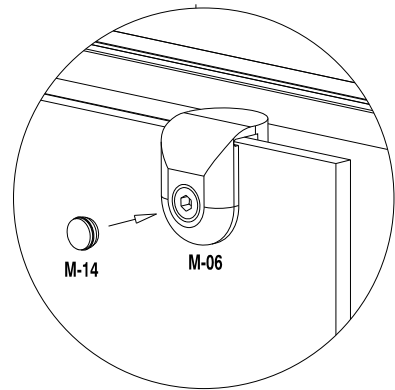

// MAMPARA DE BAÑO // PAROIS DE DOUCHE // SHOWER ENCLOSURE //
// CABINA DOCCIA // DUSCHABTRENNUNG // RESGUARDO DE DUCHE //

SHAWA E60

M-01		2	M-02		2
M-03		1	M-04		4
M-05		4	M-06		4
M-07		4	M-08		2
M-09		4	M-10		2
M-11		2	M-12		1
M-13		1	M-14		5
M-17		2	M-16		2
M-19		1	M-18		1
M-21		4	M-20		1
M-23		1	M-22		8
	DIN 7982 3,5x19			DIN 7981 4,2x32	
M-24		1	M-24		8
				3,5x16	