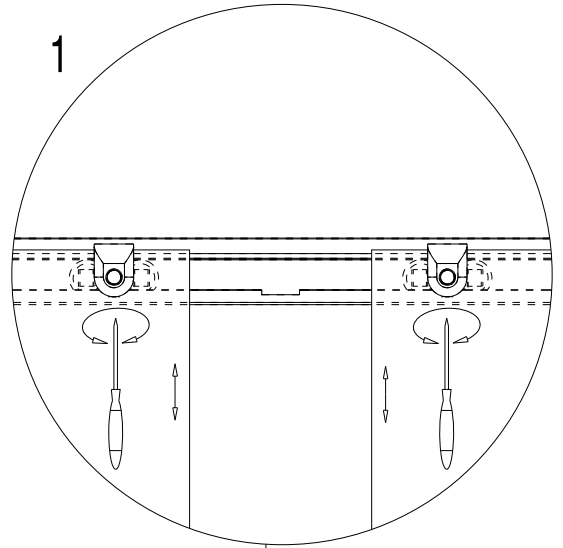

// MAMPARA DE BAÑO // PAROIS DE DOUCHE // SHOWER ENCLOSURE //
// CABINA DOCCIA // DUSCHABTRENNUNG // RESGUARDO DE DUCHE //

SHAWA E60

M-01		2	M-02		2
M-03		1	M-04		4
M-05		4	M-06		4
M-07		4	M-08		2
M-09		4	M-10		2
M-11		2	M-12		1
M-13		1	M-14		5
M-17		2	M-16		2
M-19		1	M-18		1
M-21		4	M-20		1
M-23		1	M-22		8
	DIN 7982 3,5x19			DIN 7981 4,2x32	
M-24		1	M-24		8
				3,5x16	