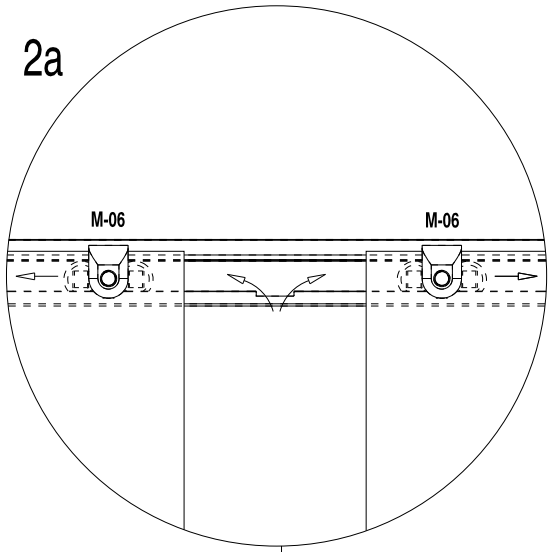

// MAMPARA DE BAÑO // PAROIS DE DOUCHE // SHOWER ENCLOSURE //
// CABINA DOCCIA // DUSCHABTRENNUNG // RESGUARDO DE DUCHE //

SHAWA E60

M-01		2	M-02		2
M-03		1	M-04		4
M-05		4	M-06		4
M-07		4	M-08		2
M-09		4	M-10		2
M-11		2	M-12		1
M-13		1	M-14		5
M-17		2	M-16		2
M-19		1	M-18		1
M-21		4	M-20		1
M-23		1	M-22		8
	DIN 7982 3,5x19			DIN 7981 4,2x32	
M-24		1	M-24		8
				3,5x16	